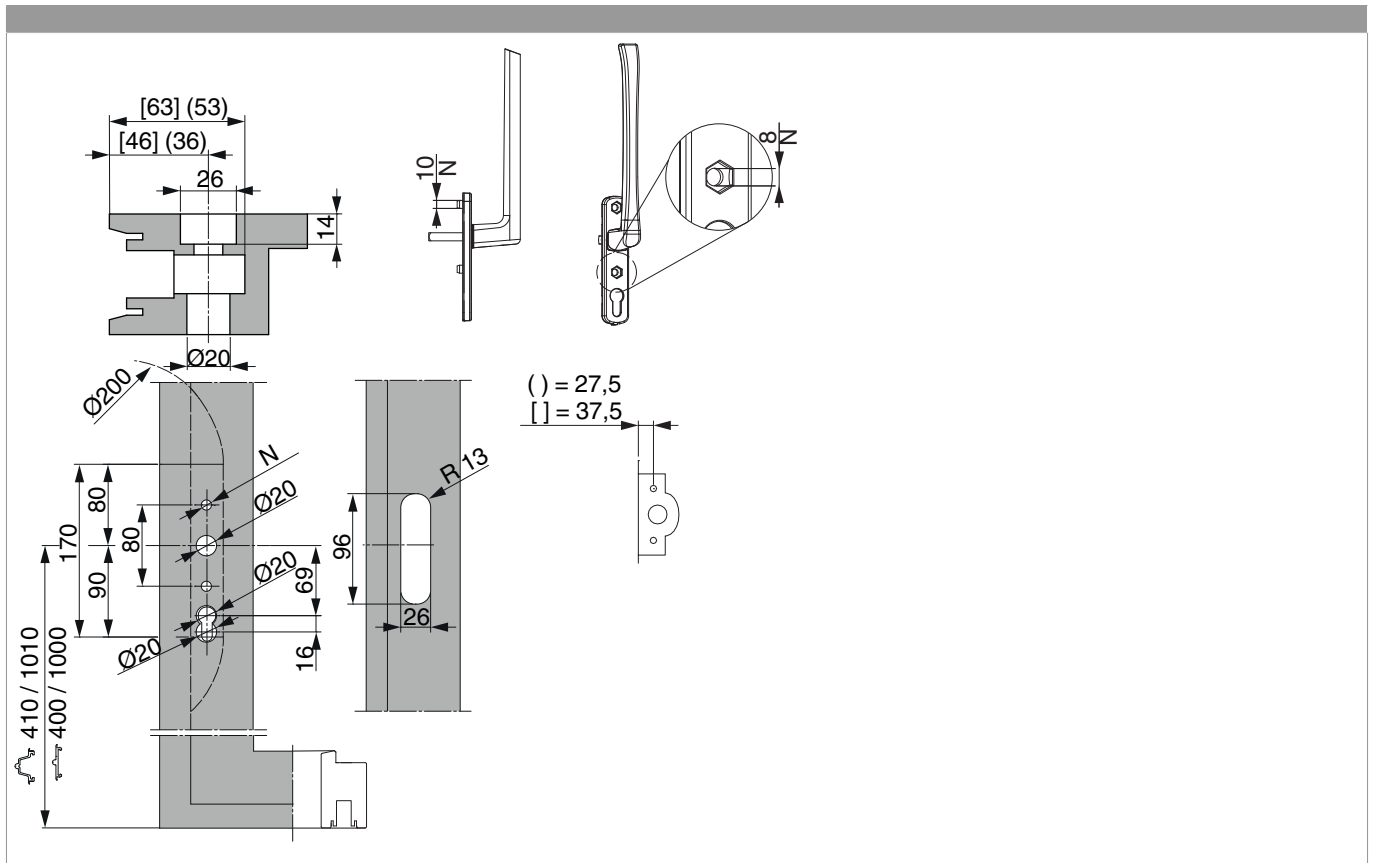

103816 - HS-Griff 12 Garnitur mit Abdeckblende und Muschelgriff kurz bis 110 Nocken 10 RAL 9016 Verkehrsweiß pulverbeschichtet

Technische Zeichnung

						
RAL 9016 Verkehrsweiß	72	bis 110	10	pulverbeschichtet	1	103816

Bohr- und Fräsbild

Montage

Maßangaben