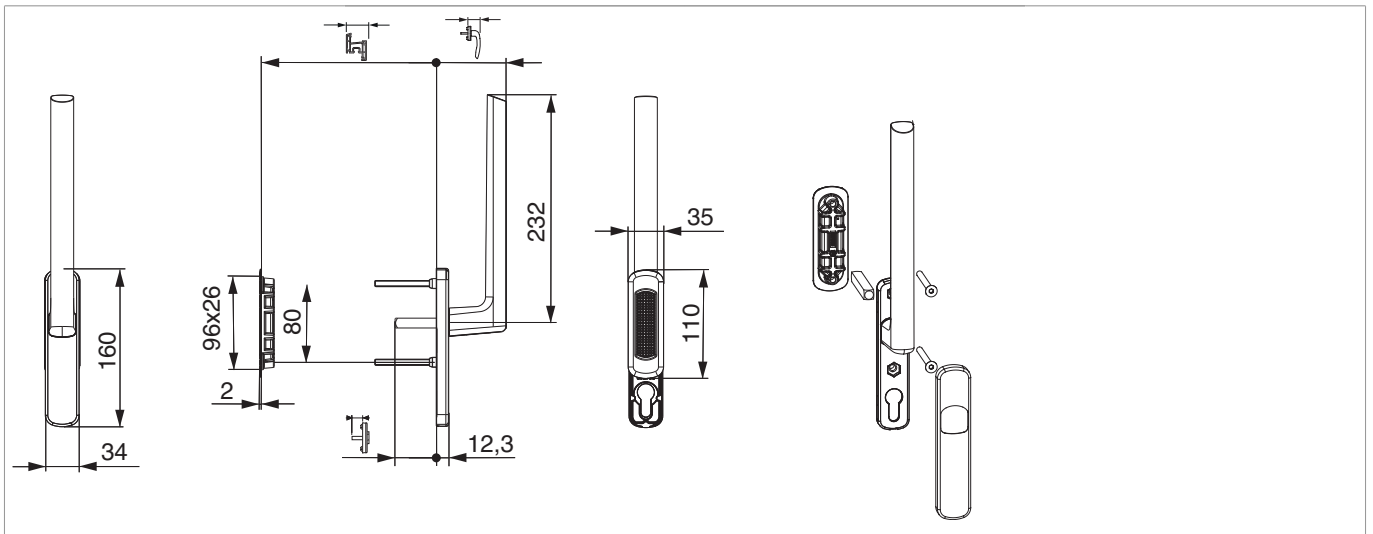

103816 - HS-Griff 12 Garnitur mit Abdeckblende und Muschelgriff kurz bis 110 Nocken 10 RAL 9016 Verkehrsweiß pulverbeschichtet

Technische Zeichnung

						
RAL 9016 Verkehrsweiß	72	bis 110	10	pulverbeschichtet	1	103816

Bohr- und Fräsbild

Montage

Maßangaben