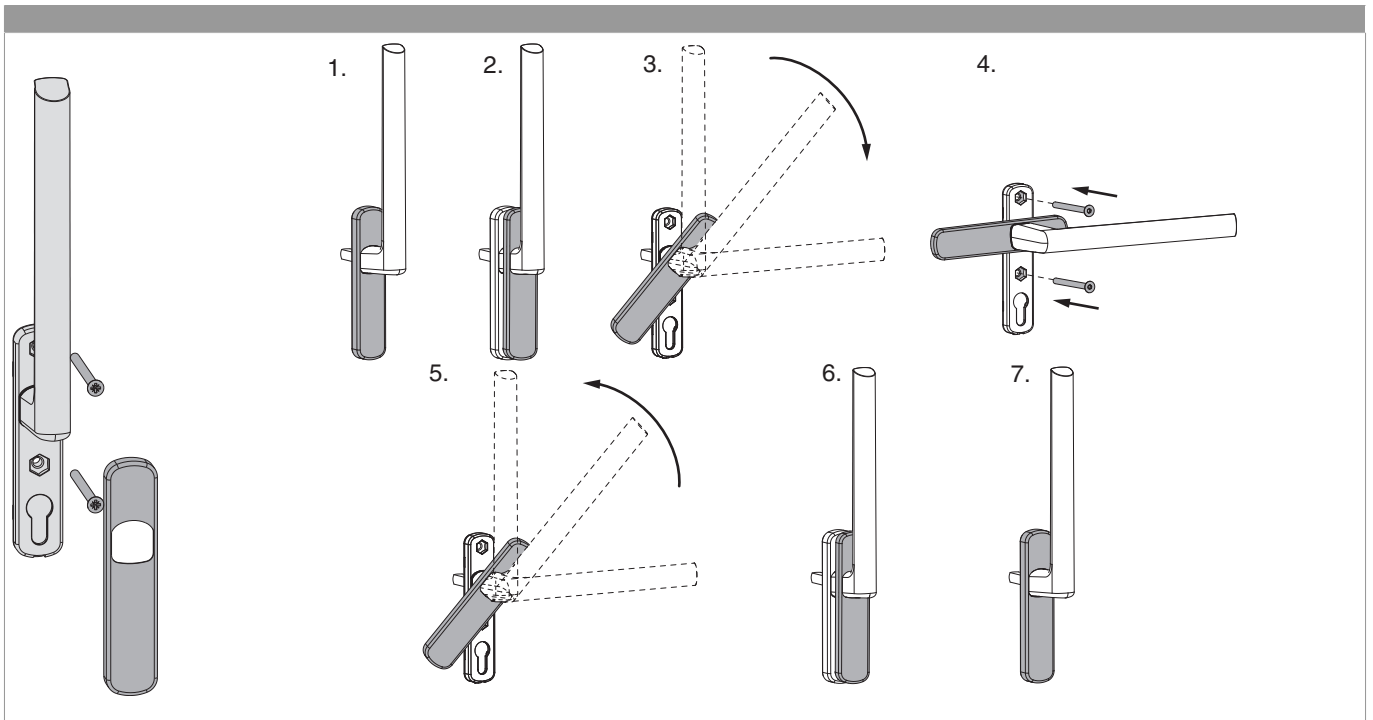

103816 - HS-Griff 12 Garnitur mit Abdeckblende und Muschelgriff kurz bis 110 Nocken 10 RAL 9016 Verkehrsweiß pulverbeschichtet

Technische Zeichnung

						
RAL 9016 Verkehrsweiß	72	bis 110	10	pulverbeschichtet	1	103816

Bohr- und Fräsbild

Montage

Maßangaben