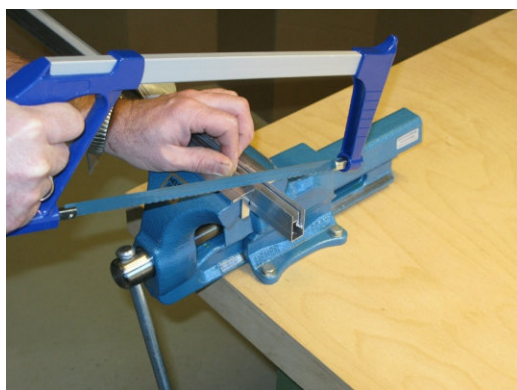

Zkrácení délky

Lässt niX durch.
DICHTUNGSSYSTEME FÜR
TÜREN UND TORE