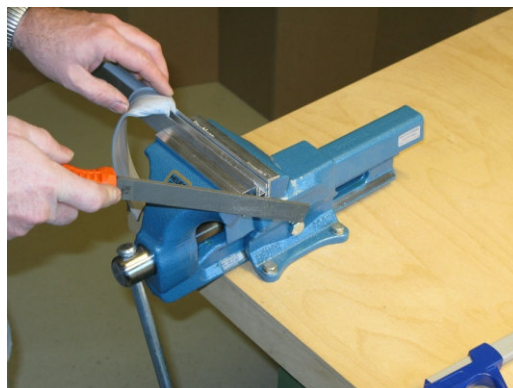

Zkrácení délky

Lässt niX durch.
DICHTUNGSSYSTEME FÜR
TÜREN UND TORE