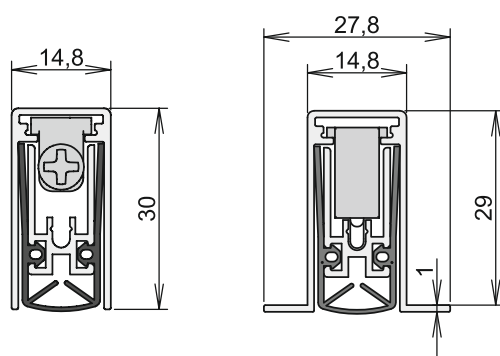

# MONTÁŽ

**Schall-Ex<sup>®</sup> L-15/30 WS**

**Schall-Ex<sup>®</sup> L-15/30 OS**

jednostranné spouštění

Lässt niX durch.  
DICHTUNGSSYSTEME FÜR  
TÜREN UND TORE

[www.athmer.de](http://www.athmer.de)

[www.athmer.de](http://www.athmer.de)