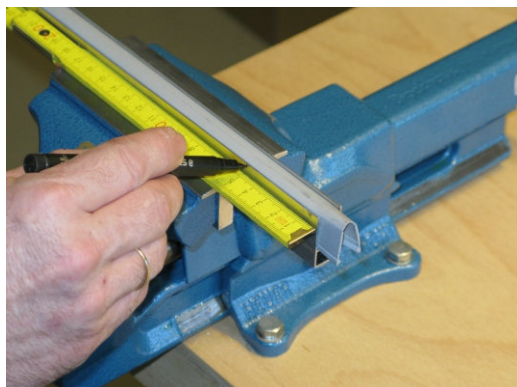

Zkrácení délky

Lässt niX durch.
DICHTUNGSSYSTEME FÜR
TÜREN UND TORE