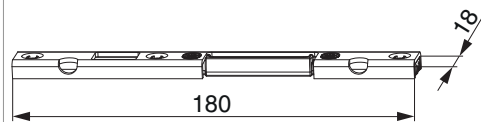

218941 - Fallen- und Bolzenschließteil rechts 12L 9V Silber

Technische Zeichnung

			L	B			No
Silber	rechts	Fallen- und Bolzenschließteil 12L 9V	180	18	5	20	218941

Positionierung der Schließteile

Schließteile Fallen-Bolzen

Bohr- und Fräsbild

Schließteile Fallen-Bolzen