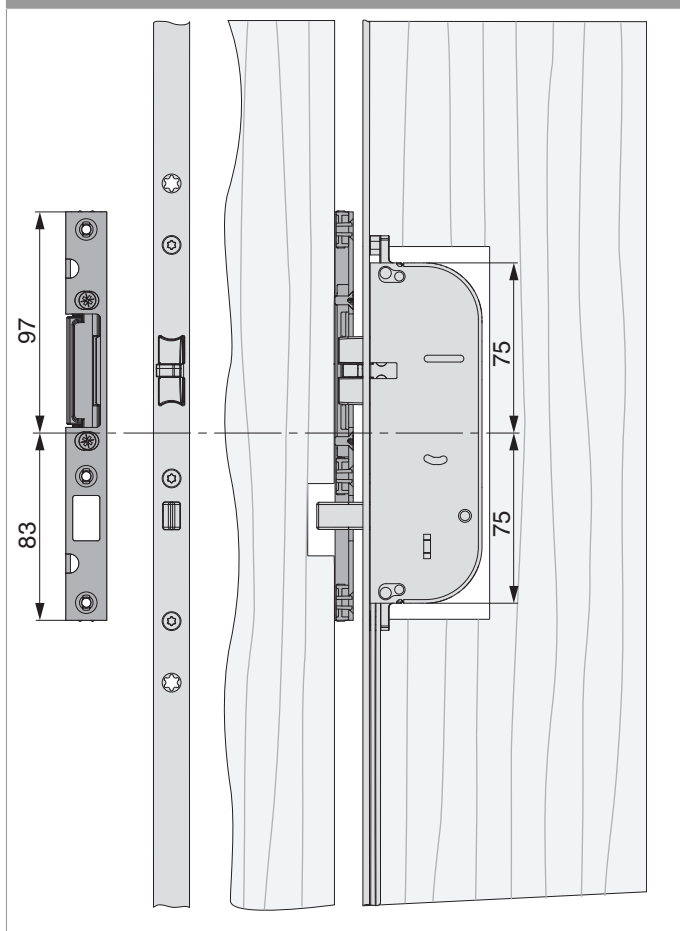

218941 - Fallen- und Bolzenschließteil rechts 12L 9V Silber

Technische Zeichnung

			L	B			No
Silber	rechts	Fallen- und Bolzenschließteil 12L 9V	180	18	5	20	218941

Positionierung der Schließteile

Schließteile Fallen-Bolzen

Bohr- und Fräsbild

Schließteile Fallen-Bolzen