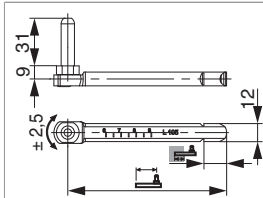

209470 - Verstellkloben SK15 BLR mit Seitenregulierung L125 Abst.70-110 Schwarz-S

Technische Zeichnung

							
Schwarz-S	L125	70 - 110	15	125	55	20	No 209470 ¹⁾

¹⁾ Die angegebenen Mindestklobeneinstände gelten ausschließlich für Montage auf Holz (siehe Kapitel 1.2)!