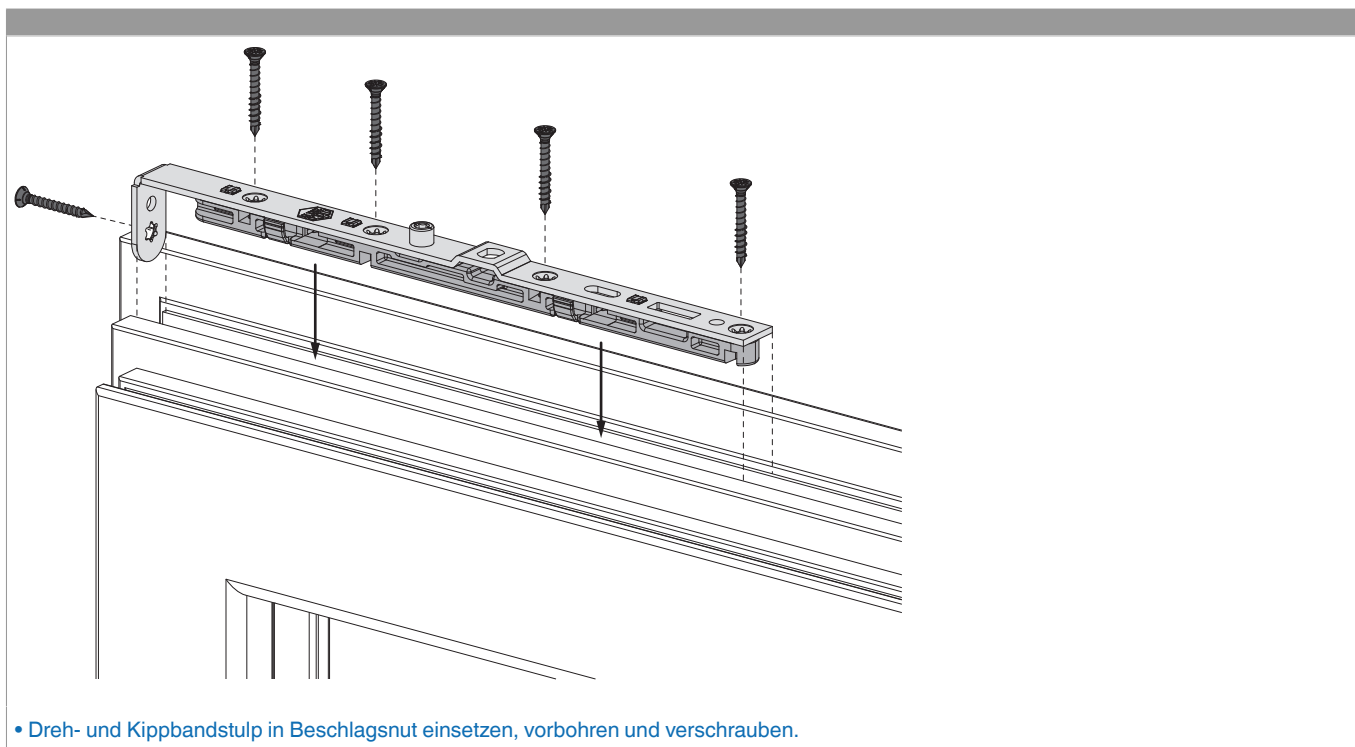

217729 - Dreh- und Kippbandstulp fix V2 Multi Power FFB 255-1.400 Silber

Technische Zeichnung

	L				N^o
Silber	253	255 - 1.400	150	20	217729

Schraubpositionstabelle

N^o		1	2	3	4	5	
217729	5	45	95	165	246	22	

Montage