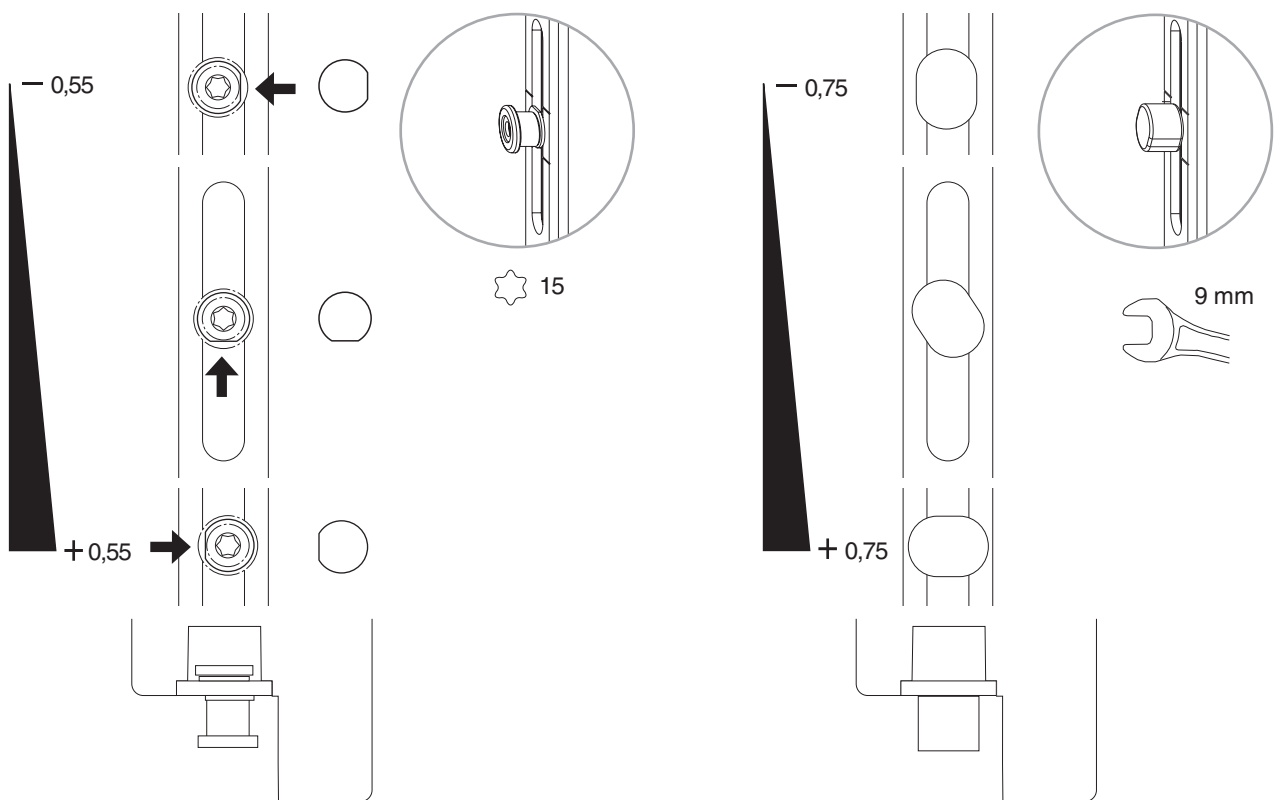

102172 - Eckumlenkungsgarnitur Multi-Matic SKB-SE rechts Silber

Technische Zeichnung

				No
Silber	Eckumlenkungsgarnitur Multi-Matic	rechts	1	102172 ¹⁾

¹⁾ Inhalt: 1x Eckumlenkung MM mit 1 i.S., Eckumlenkung senkrecht mit 1 i.S. mit Zahnkasten, 1x Eckumlenkung mit Schnapper bandseitig, 1x Eckumlenkung mit Schnapper getriebeseitig

Anpressdruckeinstellung

i.S Zapfen und Verschlusszapfen

• nur für Größe 1050 und 1300