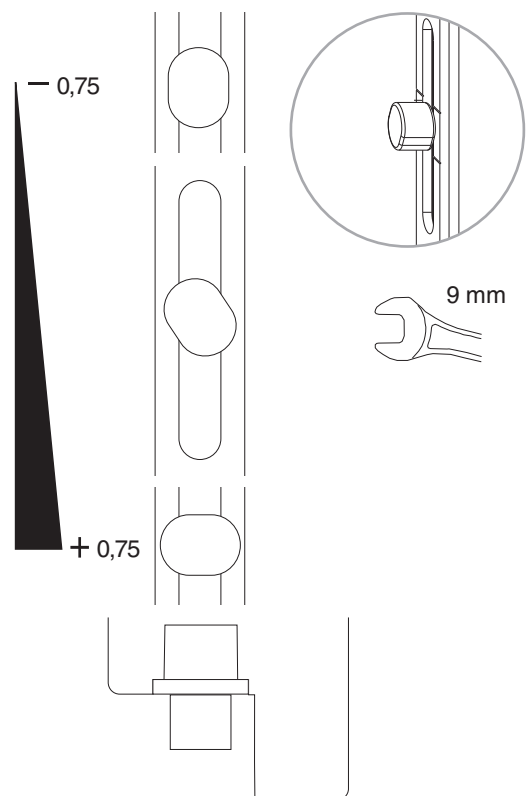

102171 - Eckumlenkungsgarnitur Multi-Matic SKB-SE links Silber

Technische Zeichnung

				No
Eckumlenkungsgarnitur Multi-Matic	links	Silber	1	102171

Anpressdruckregulierung

i.S Zapfen und Verschlusszapfen

• nur für Größe 1050 und 1300