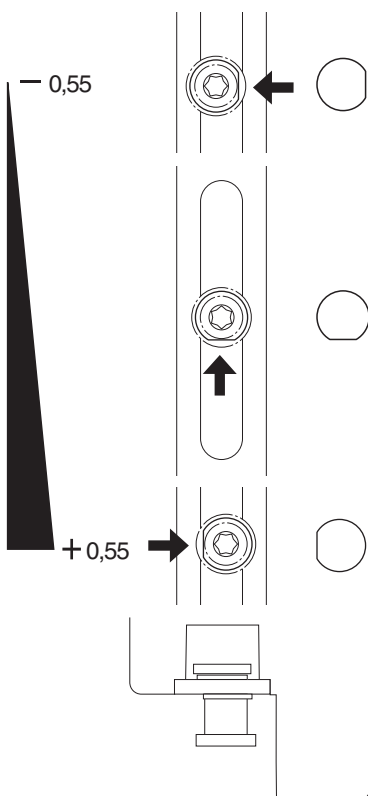

102171 - Eckumlenkungsgarnitur Multi-Matic SKB-SE links Silber

Technische Zeichnung

				No
Eckumlenkungsgarnitur Multi-Matic	links	Silber	1	102171

Anpressdruckregulierung

i.S Zapfen und Verschlusszapfen

• nur für Größe 1050 und 1300