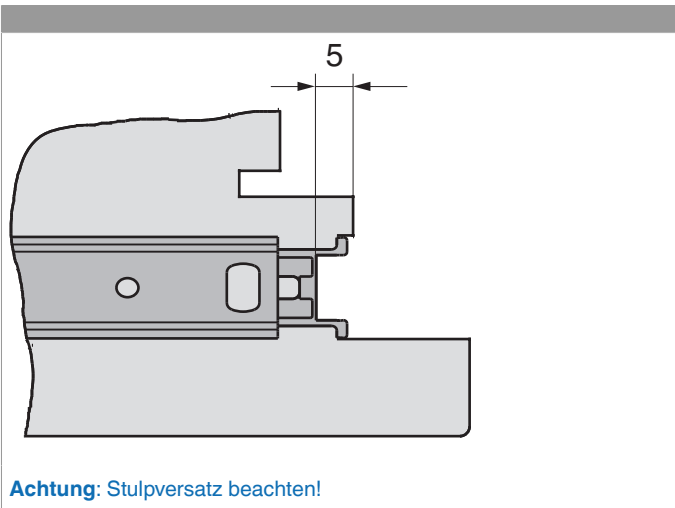

222214 - Eckumlenkung MM senkrecht verlängerbar ohne i.S. Zapfen FFH 750-2.450 Silber

Technische Zeichnung

		H			N ^o
Silber	senkrecht verlängerbar ohne i.S. Zapfen	113,5	750 - 2.450	50	222214

Schraubpositionstabelle

N ^o		1	2	3	
222214	2	106,5	121,5		

Zapfensitztable

N ^o		Z1	
222214	0		

Einbau der Eckumlenkung

Achtung: Stulpversatz beachten!