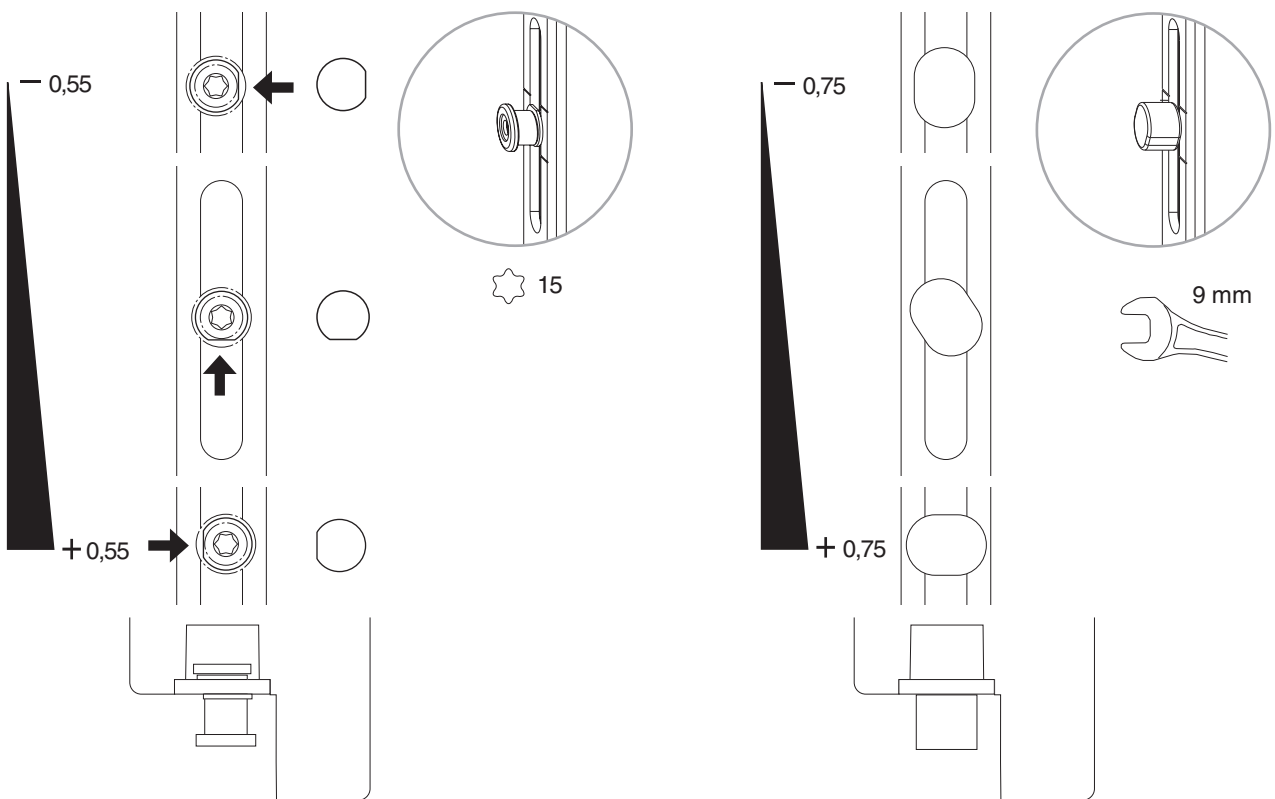

102155 - Eckumlenkungsgarnitur Multi-Matic SKB-S Silber

Technische Zeichnung

			No
Eckumlenkungsgarnitur Multi-Matic	Silber	1	102155 ¹⁾

¹⁾Inhalt: 2x Eckumlenkung MM mit 1 i.S., 2x Eckumlenkung senkrecht mit 1 i.S. mit Zahnkasten

Anpressdruckregulierung

i.S Zapfen und Verschlusszapfen

• nur für Größe 1050 und 1300