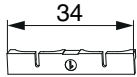

## 363183 - Formteil für Reedkontakt Typ 2 RVS (PVC) Weiß

### Technische Zeichnung

			<b>No</b>
Weiß	Formteil für Reedkontakt Typ 2 RVS (PVC)	10	363183 <sup>1)</sup>

<sup>1)</sup> Das für das Fensterprofil passende Formteil finden Sie über das entsprechende Profilblatt.