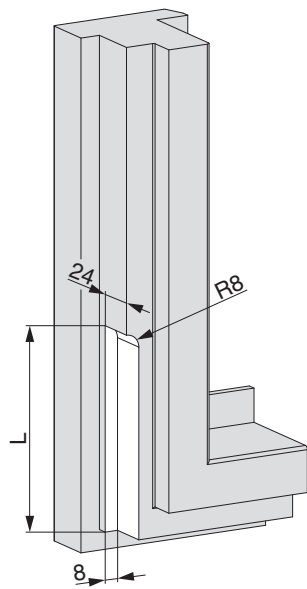

213834 - Haustürkantriegel U-6x24x6 links 4L 13V L=120 Silber

Technische Zeichnung

					L			No
Silber	4L 13V	links	20	10	120	2	20	213834

Fräsung

für Kantriegel

Maßangaben