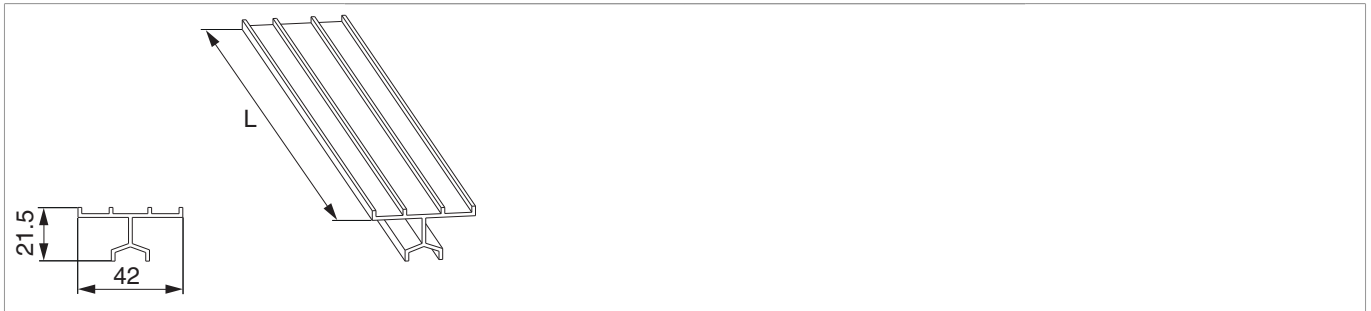

## N20914 - Obere Führung HS universal nieder L=3.500mm Silber

### Technische Zeichnung

	L		No
Silber	3.500	1	N20914