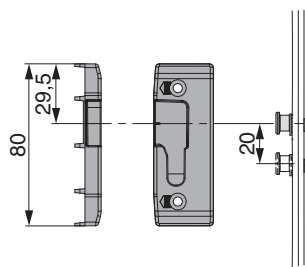

355000 - i.S. Schließteil ZA links für PVC Silber

Technische Zeichnung

		L		B			N ^o
i.S. Schließteil ZA links für PVC Silber	links	80		30		20	355000

Positionierung der Schließteile

Schließteile i.S.

Bohr- und Fräsbild

Schließteile i.S.