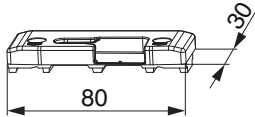

355000 - i.S. Schließteil ZA links für PVC Silber

Technische Zeichnung

		L		B			N ^o
i.S. Schließteil ZA links für PVC Silber	links	80		30		20	355000

Positionierung der Schließteile

Schließteile i.S.

Bohr- und Fräsbild