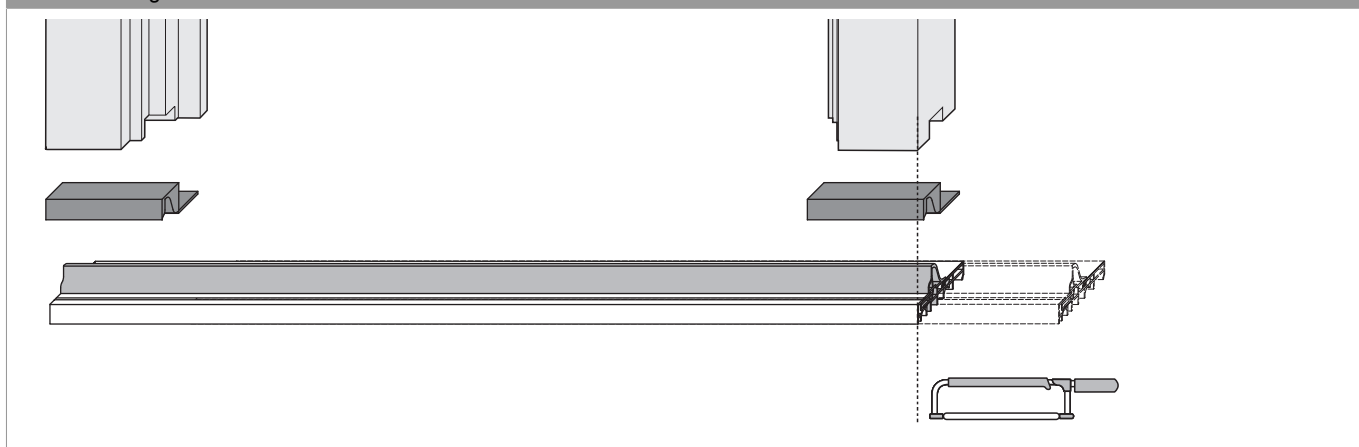

## 462271 - Ausgleichstück für Bodentürschwelle Transit ausziehbar mit Dichtung im Überschlag S=74mm rechts und links schwarz

### Technische Zeichnung

Ausgleichstück für Bodentürschwelle Transit ausziehbar mit Dichtung im Überschlag S=74mm rechts und links schwarz		No
		462271

### Montage Bodenschwelle mit Stock

#### Schiene ablängen

TRANSIT

462271 - Ausgleichstück für Bodentürschwelle Transit  
ausziehbar mit Dichtung im Überschlag S=74mm rechts  
und links schwarz

Gummiabdeckung an den Stock anpassen