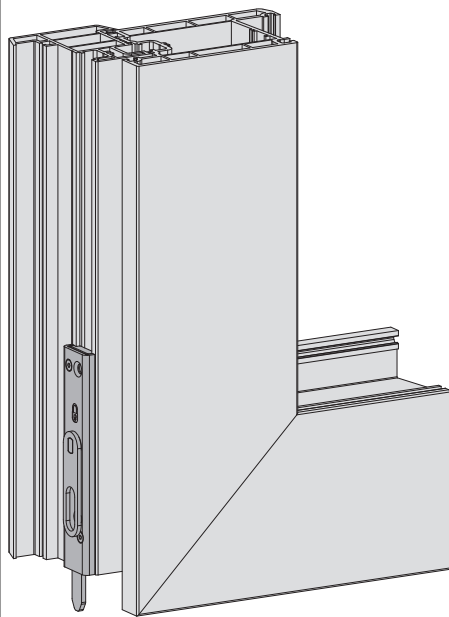

## 213830 - Haustürkantriegel U-6x24x6 links für Beschlagsnut MD L=120 Silber

### Technische Zeichnung

					<b>L</b>			<b>№</b>
Silber	für Beschlagsnut MD	links	20	10	120	2	20	<a href="#">213830</a>

### Positionierung

des Kantriegels