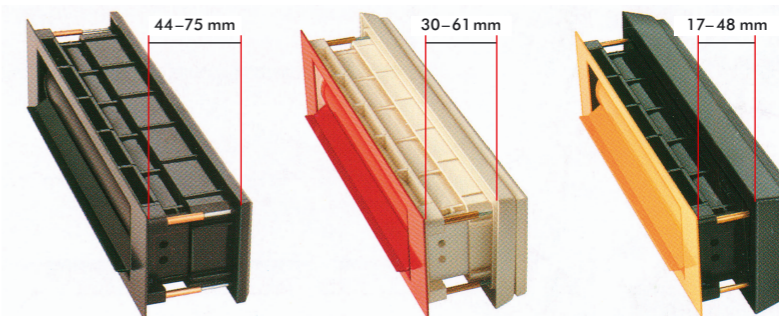

Dörrbladstjocklek 44-75 mm:

Ingen distansram behövs

Dörrbladstjocklek 30-61 mm:	F14 vitt	T650A0000	T650A0004
Använd distansram F14	F14 svart	T650A0001	T650A0005
Dörrbladstjocklek 17-48 mm:	F27 vitt	T650A0002	T650A0006
Använd distansram F27	F27 svart	T650A0003	T650A0007