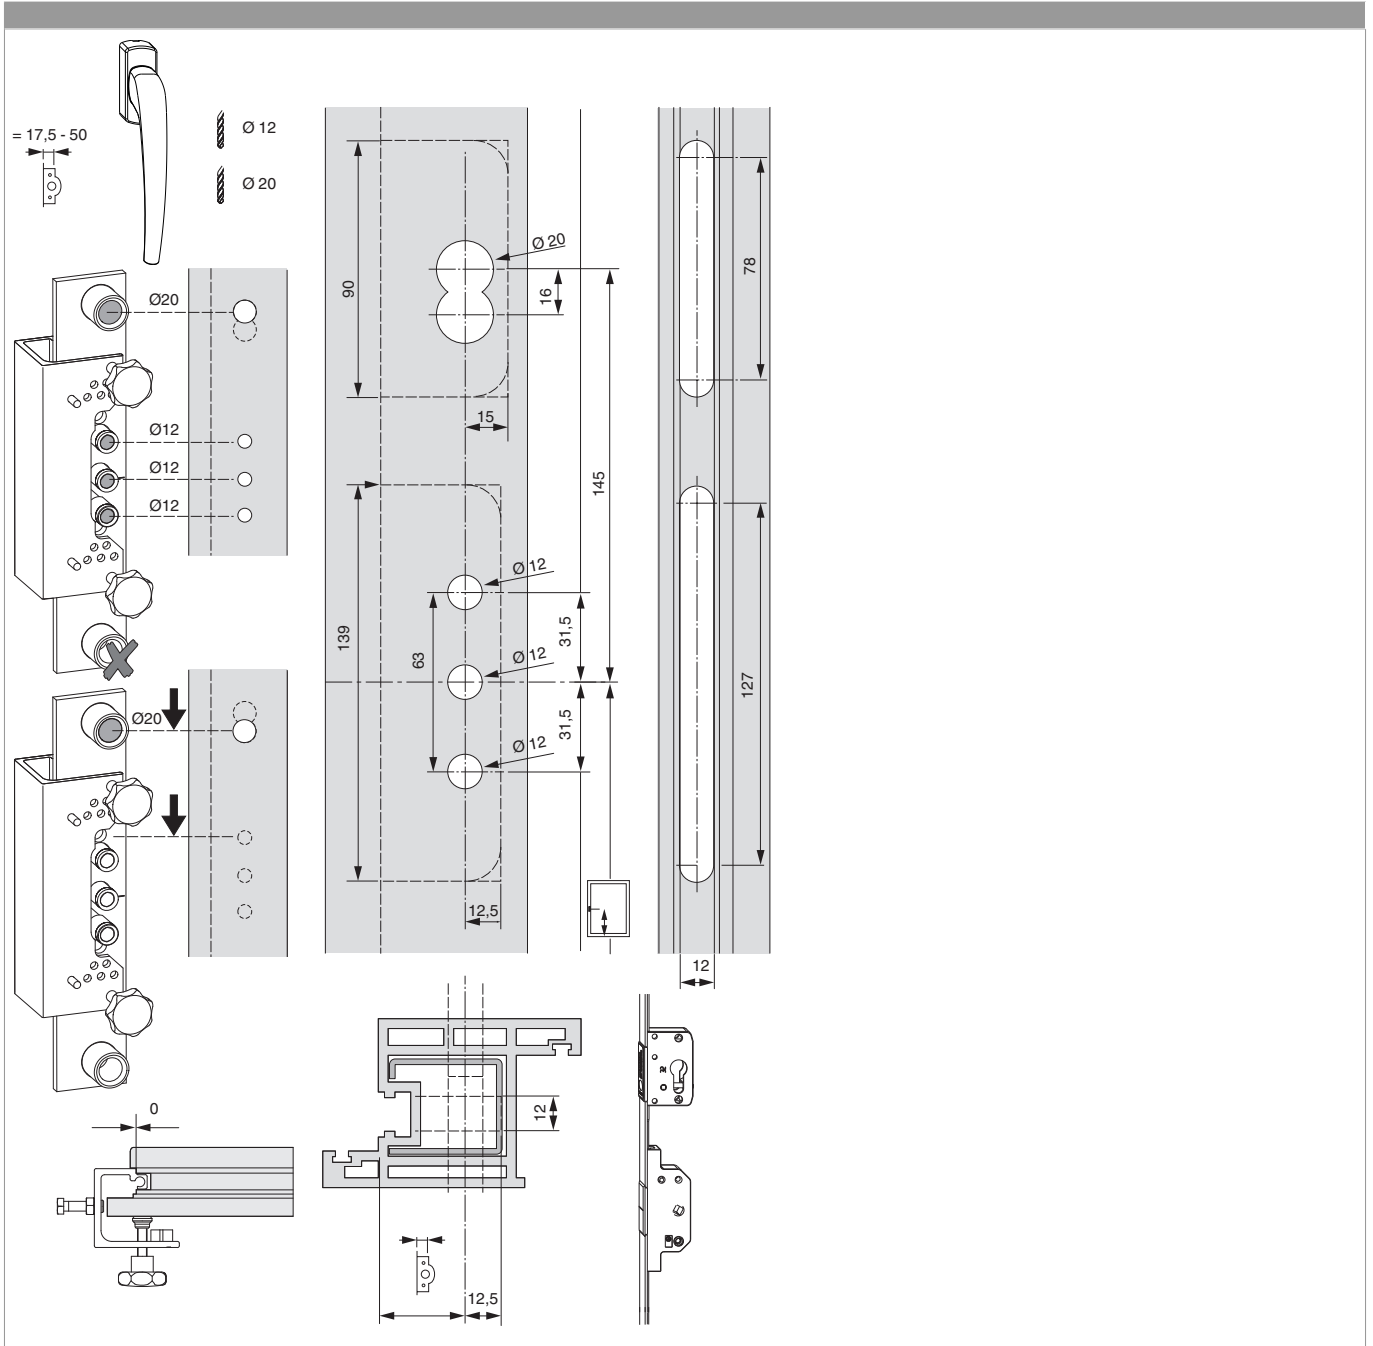

455786 - SKB-Z Griff Garnitur Außen flach PZ Nocken 12 o. Stift Bronze SKB

Technische Zeichnung

					No
Bronze SKB	8	25,5	27	1	455786

Bohr- und Fräsbild

Montage

Griff DM 17,5 absperbar