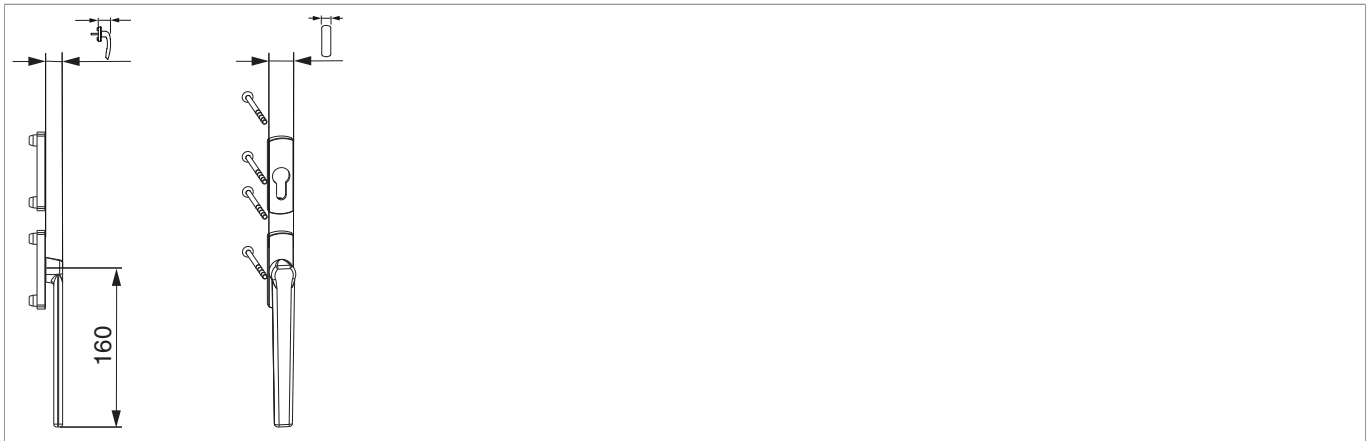

455786 - SKB-Z Griff Garnitur Außen flach PZ Nocken 12 o. Stift Bronze SKB

Technische Zeichnung

					No
Bronze SKB	8	25,5	27	1	455786

Bohr- und Fräsbild

Montage

Griff DM 17,5 absperbar