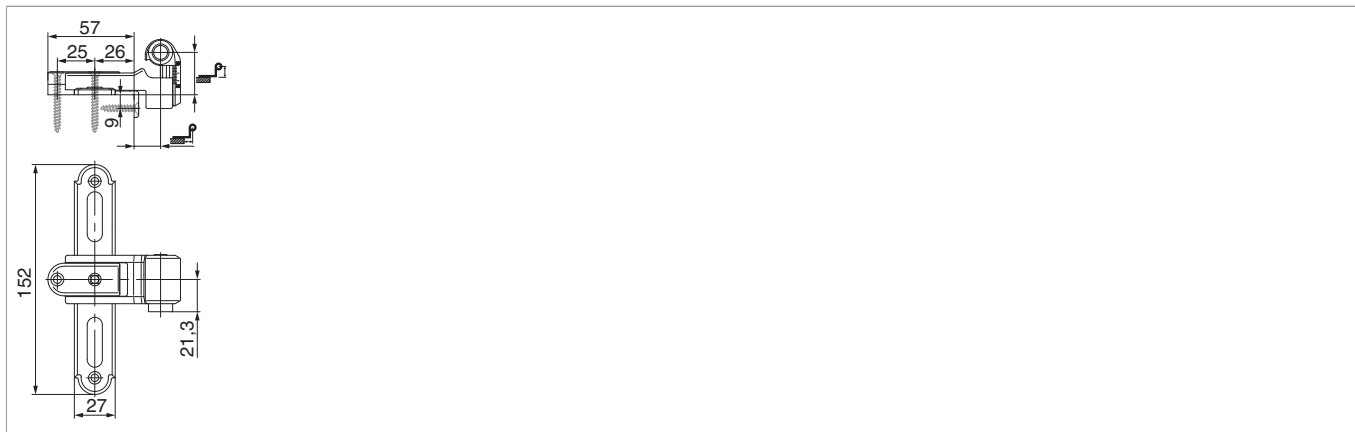

208750 - Kreuzband BLR seitl. reg. m.Ans.Lasche KR= 20-32 AT= 18 Gr. 0 Schwarz-S

Technische Zeichnung

							
Schwarz-S	Gr. 0	50 - 74	20 - 32	18	5	20	208750 ¹⁾

¹⁾ Die angegebenen Leibungstiefen gelten für Montagesituationen mit Ladenstärke 30 mm und Ladenabstand 0 mm.