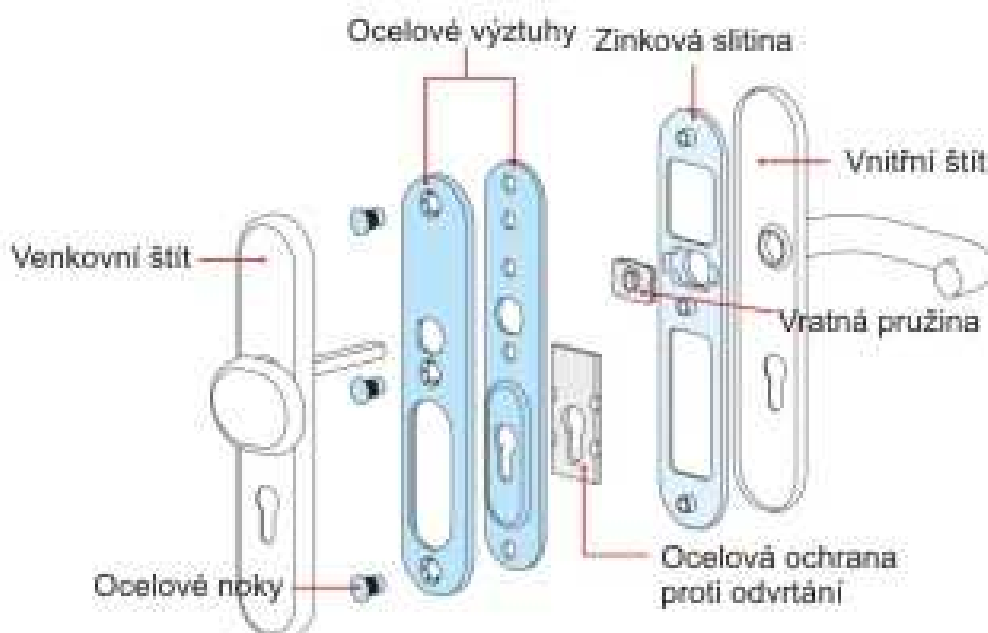

## HOPPE - bezpečnostní kování dle DIN 18257 ES2 (SK3), ES1 (SK2)

**HOPPE** - kování v bezpečnostní třídě ES2 (SK3) a ES1 (SK2) nabízí oproti obyčejnému kování vysokou ochranu proti odvrtání - kalené šrouby, ocelové výztuhy v ploše celého štítku, ocelové noky pro přišroubování šroubů, zalisované ocelové kuličky v nocích. Bezpečnostní kování ES1 (SK2) je kriminální policií doporučené jako standardní kování pro vchodové dveře.

**Toto kování je také certifikováno dle evropské legislativy, CSN EN 1627:2012, kat. 4:**

- ve třetí bezpečnostní třídě (RC 3) – kování se štíty 2222ZA/2210 (s překrytím vložky), 2221/2210, 3332ZA/3310 (s překrytím vložky), 3331/3310.

Materiál – hliník, nerez ocel.

- ve druhé bezpečnostní třídě (RC 2) – kování se štíty 2222ZA/2410 (s překrytím vložky), 2221/2410, 3332ZA/3410 (s překrytím vložky), 3331/3410.

Materiál – hliník, nerez ocel, mosaz.

- ve druhé bezpečnostní třídě (RC 2) – kování se štíty 3359ZA/3357N (s překrytím vložky) a 3358/3357.

Materiál – hliník.

**HOPPE®**   
Klika pro Vás.