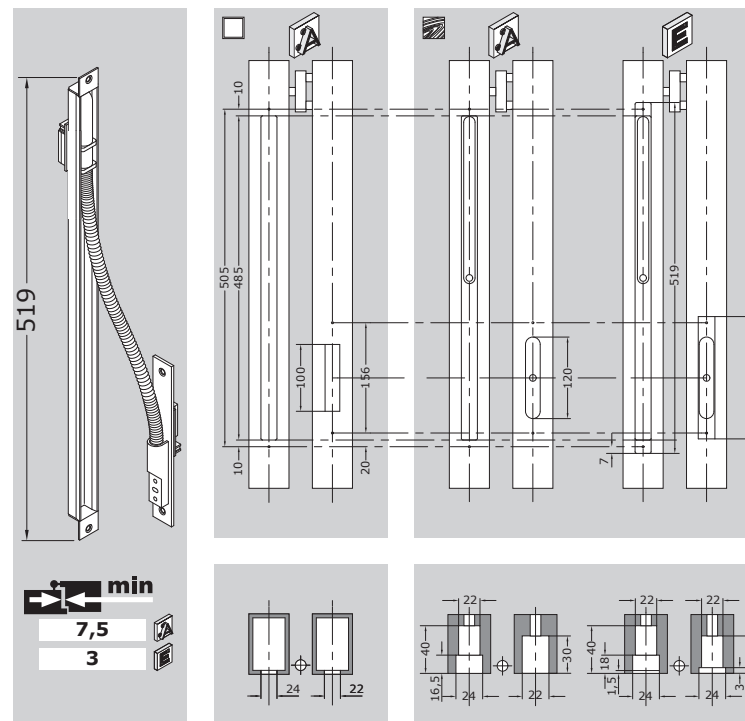

10312-11-----00

10312-10-----00

10312-10-10--00

10314-11-----00

10314-10-----00

10314-10-10--00

10312-21-----00

10312-20-----00

10312-20-20--00

10314-21-----00

10314-20-----00

10314-20-20--00

Montageanleitung
 Mounting Instructions
 Notice de Montage
 Montageaanwijzing
 Instrucciones de Montaje

Kabelübergänge
 Cable Connectors
 10312.../10314...

10312-20----00

10312-20-20-00

Aufbaumontage
surface mounted
montage encadré
d'ordine da incasso
montaje empotrado

Einbaumontage
flush mounted
montage en applique
d'ordine da applicare
montaje superficie

Vollblatt
wooden and steel doors