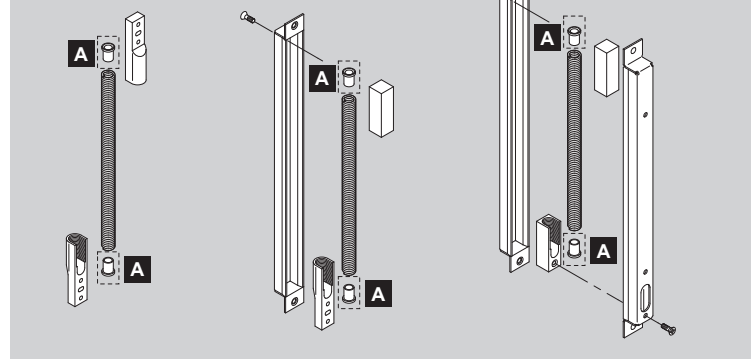

10313... Z09-ADL53----00

10312-11----00

10314-10-10-00
10314-10----00
10312-10-10-00
10312-10----00

10312

10312-11----00

10312-10----00

10312-10-10-00

10312-10

10312-20

10314

10313-00----00

10314-20-20-00
10314-20----00
10312-20-20-00
10312-20----00

Z09-ADL53----00

10314-20----00
10314-10----00

10312-21----00

10312-20----00

10312-20-20-00

Aufbaumontage
surface mounted
montage encadré
d'ordine da incasso
montaje empotrado

Einbaumontage
flush mounted
montage en applique
d'ordine da applicare
montaje superficie

Vollblatt
wooden and steel doors

Rohrrahmen
tubular frame

min
3,5mm
0,5mm

Falzluf
rebate clearance

ASSA ABLOY is the global leader in door opening solutions, dedicated to satisfying end-user needs for security, safety and convenience

effeff
ASSA ABLOY

ASSA ABLOY
Sicherheitstechnik GmbH
Bildstockstraße 20
72458 Albstadt
Tel. +49 74 31-1 23-0
albstadt@assaabloy.com
www.assaabloy.de