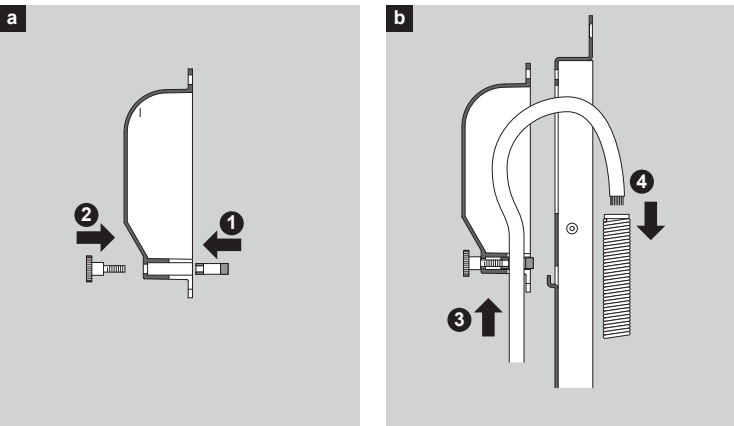

10313... Z09-ADL53----00

10312-11----00

10314-10-10-00
10314-10----00
10312-10-10-00
10312-10----00

10312

10312-11----00

10312-10----00

10312-10-10-00

10312-10

10312-20

10314

10313-00----00

10314-20-20-00
10314-20----00
10312-20-20-00
10312-20----00

Z09-ADL53----00

10314-20----00
10314-10----00

10312-21----00

10312-20----00

10312-20-20-00

Aufbaumontage
surface mounted
montage encadré
d'ordine da incasso
montaje empotrado

Einbaumontage
flush mounted
montage en applique
d'ordine da applicare
montaje superficie

Vollblatt
wooden and steel doors

Rohrrahmen
tubular frame

min
3,5mm
0,5mm

Falzluf
rebate clearance

ASSA ABLOY is the global leader in door opening solutions, dedicated to satisfying end-user needs for security, safety and convenience

effeff
ASSA ABLOY

ASSA ABLOY
Sicherheitstechnik GmbH
Bildstockstraße 20
72458 Albstadt
Tel. +49 74 31-1 23-0
albstadt@assaabloy.com
www.assaabloy.de