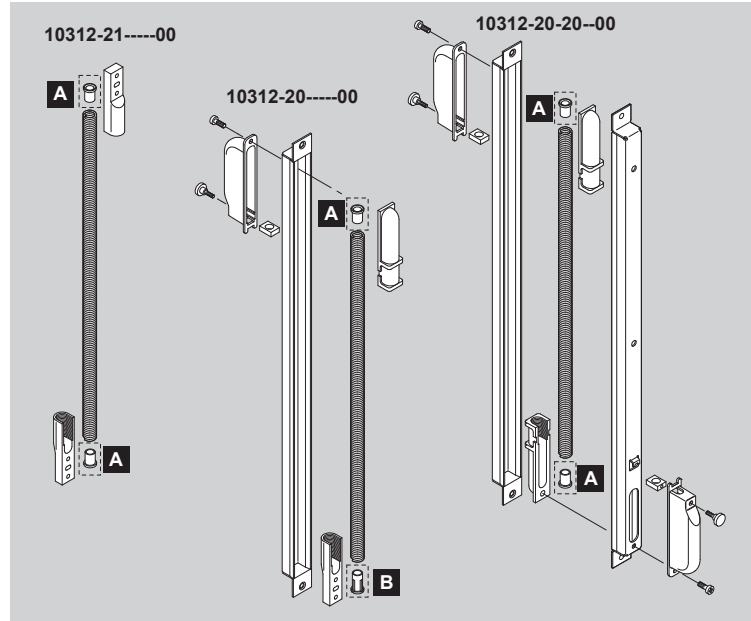

10312-10

10312-20

10314

10313-00----00

10314-20-20-00
10314-20----00
10312-20-20-00
10312-20----00

Z09-ADL53----00

10314-20----00
10314-10----00

10312-21----00

10312-20----00

10312-20-20-00

Aufbaumontage
surface mounted
montage encadré
d'ordine da incasso
montaje empotrado

Einbaumontage
flush mounted
montage en applique
d'ordine da applicare
montaje superficie

Vollblatt
wooden and steel doors