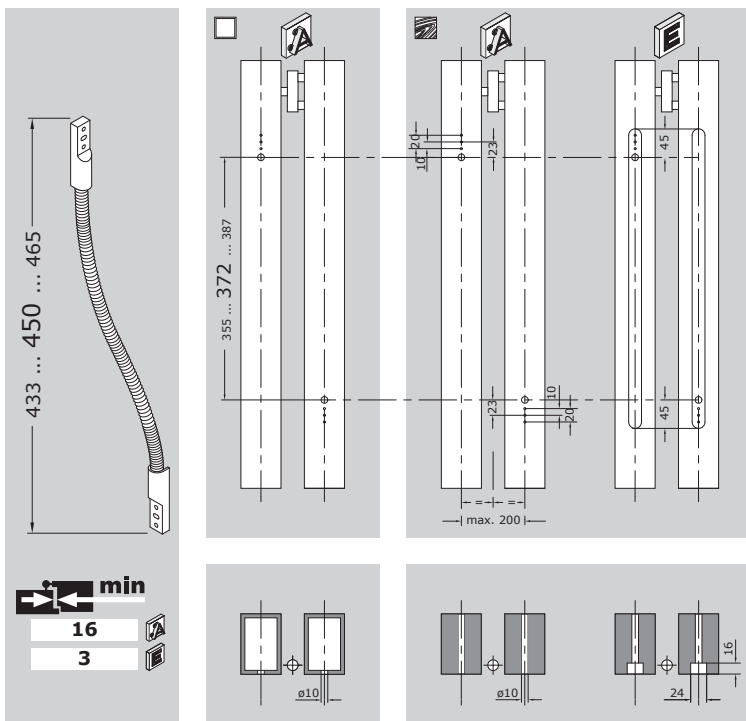

10312-11-----00

10312-10-----00

10312-10-10--00

10314-11-----00

10314-10-----00

10314-10-10--00

10312-21-----00

10312-20-----00

10312-20-20--00

10314-21-----00

10314-20-----00

10314-20-20--00

Montageanleitung
 Mounting Instructions
 Notice de Montage
 Montageaanwijzing
 Instrucciones de Montaje

Kabelübergänge
 Cable Connectors
 10312.../10314...

10312-20----00

10312-20-20-00

Aufbaumontage
surface mounted
montage encadré
d'ordine da incasso
montaje empotrado

Einbaumontage
flush mounted
montage en applique
d'ordine da applicare
montaje superficie

Vollblatt
wooden and steel doors