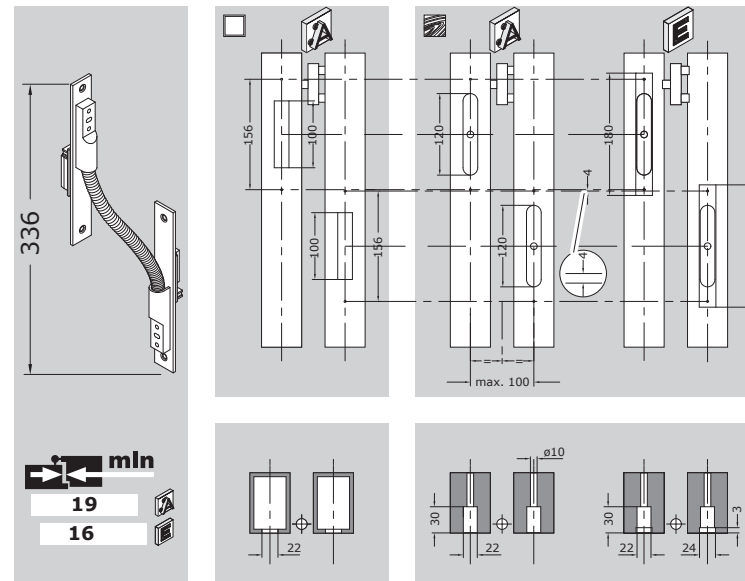

10312-11-----00

10312-10-----00

10312-10-10--00

10314-11-----00

10314-10-----00

10314-10-10--00

10312-21-----00

10312-20-----00

10312-20-20--00

10314-21-----00

10314-20-----00

10314-20-20--00

Montageanleitung
 Mounting Instructions
 Notice de Montage
 Montageaanwijzing
 Instrucciones de Montaje

Kabelübergänge
 Cable Connectors
 10312.../10314...

10312-20----00

10312-20-20-00

Aufbaumontage
surface mounted
montage encadré
d'ordine da incasso
montaje empotrado

Einbaumontage
flush mounted
montage en applique
d'ordine da applicare
montaje superficie

Vollblatt
wooden and steel doors