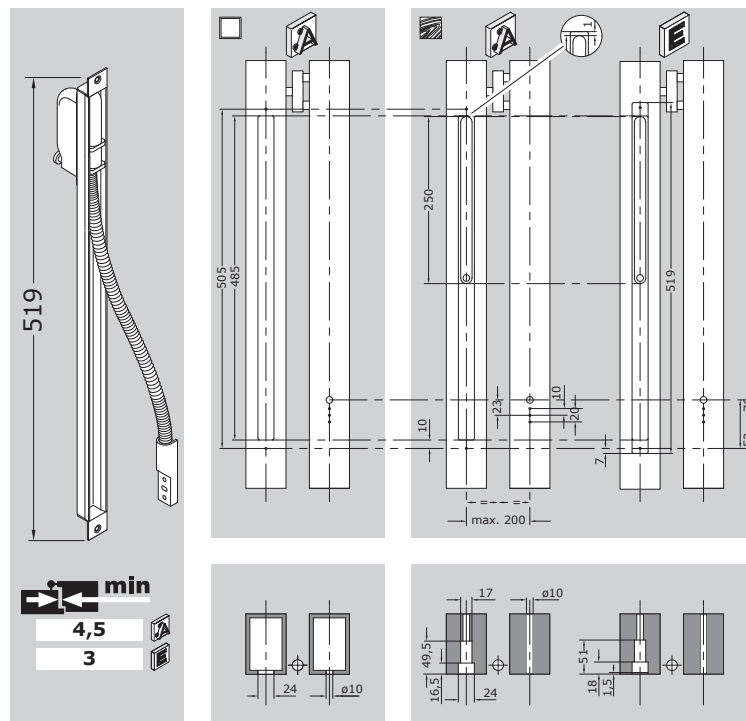

10312-11-----00

10312-10-----00

10312-10-10--00

10314-11-----00

10314-10-----00

10314-10-10--00

10312-21-----00

10312-20-----00

10312-20-20--00

10314-21-----00

10314-20-----00

10314-20-20--00

Montageanleitung
 Mounting Instructions
 Notice de Montage
 Montageaanwijzing
 Instrucciones de Montaje

Kabelübergänge
 Cable Connectors
 10312.../10314...

10312-20----00

10312-20-20-00

Aufbaumontage
surface mounted
montage encadré
d'ordine da incasso
montaje empotrado

Einbaumontage
flush mounted
montage en applique
d'ordine da applicare
montaje superficie

Vollblatt
wooden and steel doors