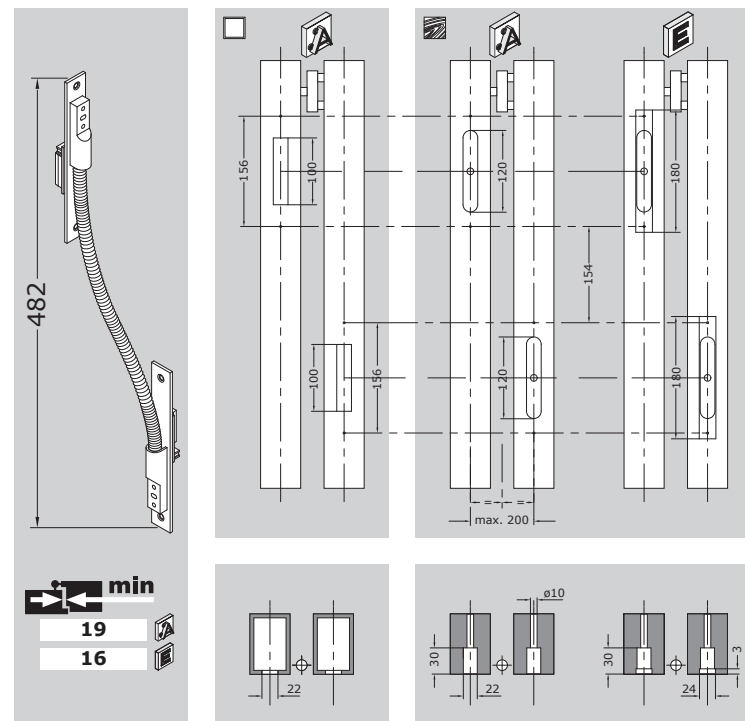

10312-11-----00

10312-10-----00

10312-10-10--00

10314-11-----00

10314-10-----00

10314-10-10--00

10312-21-----00

10312-20-----00

10312-20-20--00

10314-21-----00

10314-20-----00

10314-20-20--00

Montageanleitung
 Mounting Instructions
 Notice de Montage
 Montageaanwijzing
 Instrucciones de Montaje

Kabelübergänge
 Cable Connectors
 10312.../10314...

10312-10

10312-20

10314

10313-00----00

10314-20-20-00
10314-20----00
10312-20-20-00
10312-20----00

Z09-ADL53----00

10314-20----00
10314-10----00

10312-21----00

10312-20----00

10312-20-20-00

Aufbaumontage
surface mounted
montage encadré
d'ordine da incasso
montaje empotrado

Einbaumontage
flush mounted
montage en applique
d'ordine da applicare
montaje superficie

Vollblatt
wooden and steel doors