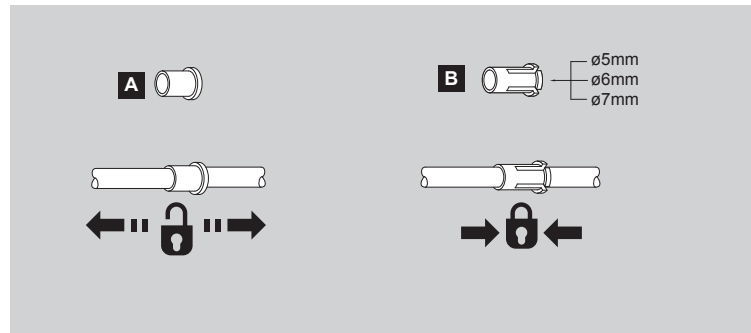

10312

10312-11----00

10312-10----00

10312-10-10-00