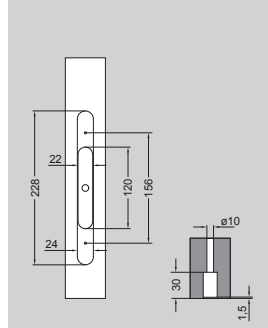

10312-10

10312-20

10314

10313-00----00

10314-20-20-00
10314-20----00
10312-20-20-00
10312-20----00

Z09-ADL53----00

10314-20----00
10314-10----00

10312-21----00

10312-20----00

10312-20-20-00

Aufbaumontage
surface mounted
montage encadré
d'ordine da incasso
montaje empotrado

Einbaumontage
flush mounted
montage en applique
d'ordine da applicare
montaje superficie

Vollblatt
wooden and steel doors