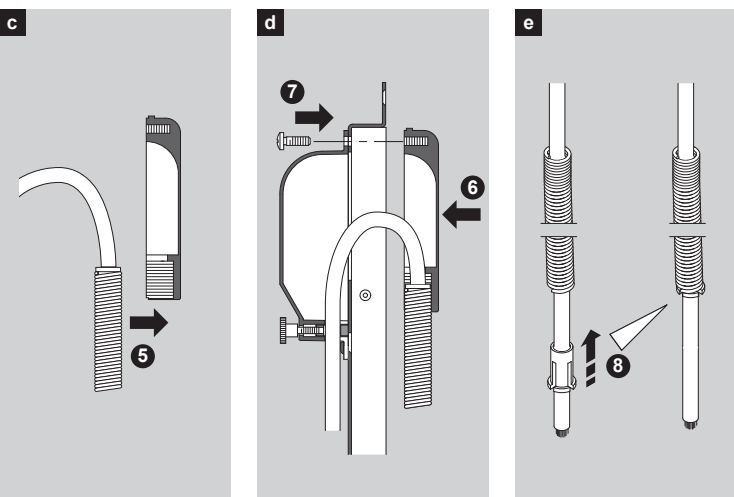

10313... Z09-ADL53----00

10312-11----00

10314-10-10-00
10314-10----00
10312-10-10-00
10312-10----00

10312

10312-11----00

10312-10----00

10312-10-10-00

10312-10

10312-20

10314

10313-00----00

10314-20-20-00
10314-20----00
10312-20-20-00
10312-20----00

Z09-ADL53----00

10314-20----00
10314-10----00

10312-21----00

10312-20----00

10312-20-20-00

Aufbaumontage
surface mounted
montage encadré
d'ordine da incasso
montaje empotrado

Einbaumontage
flush mounted
montage en applique
d'ordine da applicare
montaje superficie

Vollblatt
wooden and steel doors

Rohrrahmen
tubular frame

min
3,5mm
0,5mm

Falzluf
rebate clearance

ASSA ABLOY is the global leader in door opening solutions, dedicated to satisfying end-user needs for security, safety and convenience

effeff
ASSA ABLOY

ASSA ABLOY
Sicherheitstechnik GmbH
Bildstockstraße 20
72458 Albstadt
Tel. +49 74 31-1 23-0
albstadt@assaabloy.com
www.assaabloy.de