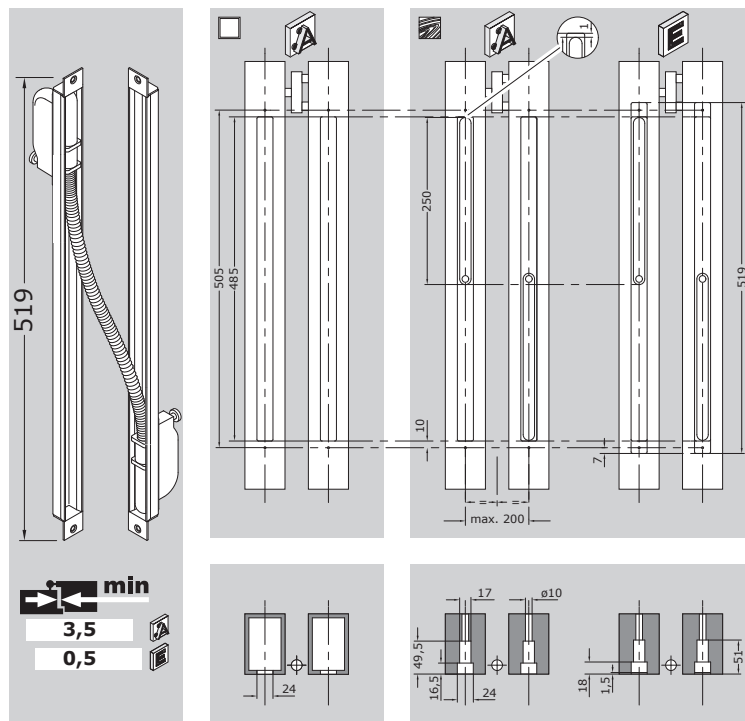

10312-11-----00

10312-10-----00

10312-10-10--00

10314-11-----00

10314-10-----00

10314-10-10--00

10312-21-----00

10312-20-----00

10312-20-20--00

10314-21-----00

10314-20-----00

10314-20-20--00

Montageanleitung
 Mounting Instructions
 Notice de Montage
 Montageaanwijzing
 Instrucciones de Montaje

Kabelübergänge
 Cable Connectors
 10312.../10314...

10312-20----00

10312-20-20-00

Aufbaumontage
surface mounted
montage encadré
d'ordine da incasso
montaje empotrado

Einbaumontage
flush mounted
montage en applique
d'ordine da applicare
montaje superficie

Vollblatt
wooden and steel doors