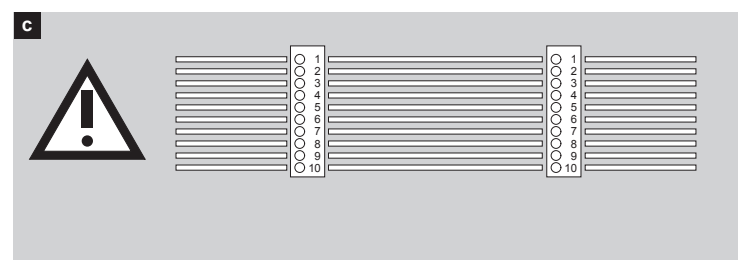

10313... Z09-ADL53----00

10312-11----00

10314-10-10-00
10314-10----00
10312-10-10-00
10312-10----00

10312

10312-11----00

10312-10----00

10312-10-10-00

10312-10

10312-20

10314

10313-00----00

10314-20-20-00
10314-20----00
10312-20-20-00
10312-20----00

Z09-ADL53----00

10314-20----00
10314-10----00

10312-21----00

10312-20----00

10312-20-20-00

Aufbaumontage
surface mounted
montage encadré
d'ordine da incasso
montaje empotrado

Einbaumontage
flush mounted
montage en applique
d'ordine da applicare
montaje superficie

Vollblatt
wooden and steel doors

Rohrrahmen
tubular frame

min
3,5mm
0,5mm

Falzluf
rebate clearance

ASSA ABLOY is the global leader in door opening solutions, dedicated to satisfying end-user needs for security, safety and convenience

effeff
ASSA ABLOY

ASSA ABLOY
Sicherheitstechnik GmbH
Bildstockstraße 20
72458 Albstadt
Tel. +49 74 31-1 23-0
albstadt@assaabloy.com
www.assaabloy.de