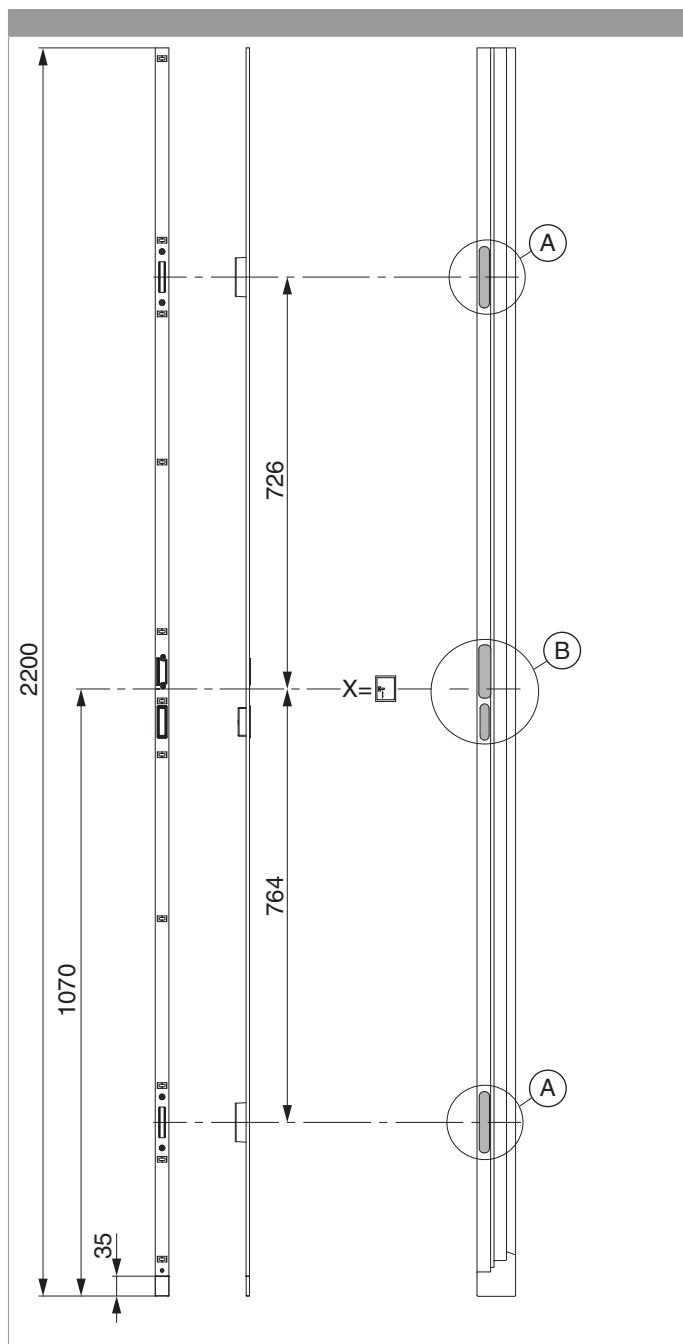

## 214191 - Schließteileiste 2HO-BO links FT24 13V U-6/24/6 Silber

### Technische Zeichnung

					<b>B</b>		<b>L</b>			<b>№</b>
Schließteileiste FT24 13V	Silber	links	2HO-BO	6	24	6	2.200	11	5	214191 <sup>1)</sup>

<sup>1)</sup>Kann mit Schraubabdeckung 362704 verwendet werden

### Positionierung der Schließteileleiste

## Bohr- und Fräsbild

Detail A