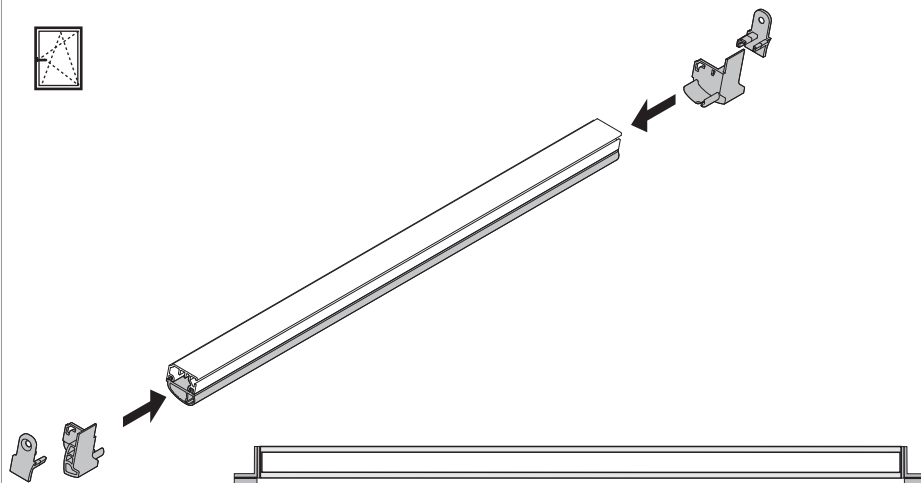

457142 - Packung Endstücke für Mitte rechts Falz 12 Schwarz

Technische Zeichnung

| | | | | | |
|--|------------------|---------|---------|---|-----------|
| | | | |  | No |
| | für Mitte rechts | Schwarz | Falz 12 | | 457142 |

Montage Dichtung

Einflügliges Fenster

Endstücke montieren

Zweiflügliges Fenster

Endstücke montieren

Endstücke am Flügel festschrauben

Packung Endstücke Mittelpartie

Ausführung rechts