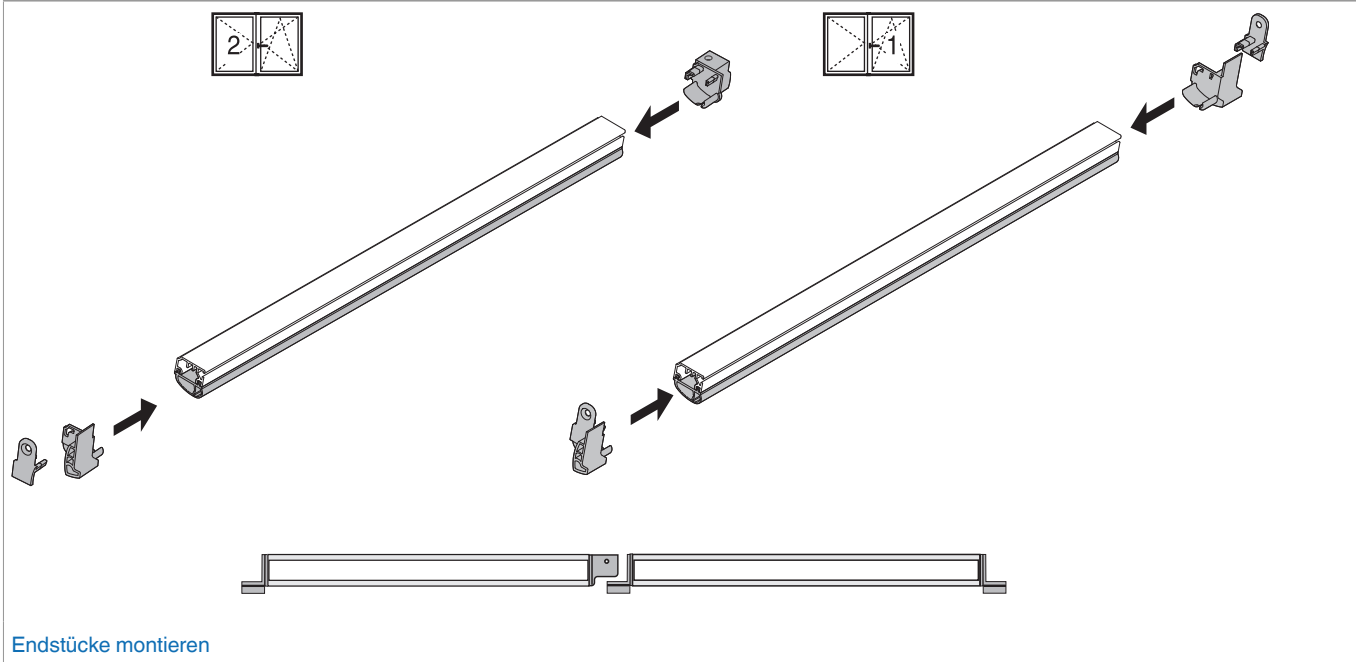

457142 - Packung Endstücke für Mitte rechts Falz 12 Schwarz

Technische Zeichnung

| | | | | | |
|--|------------------|---------|---------|---|-----------|
| | | | |  | No |
| | für Mitte rechts | Schwarz | Falz 12 | | 457142 |

Montage Dichtung

Einflügliges Fenster

Endstücke montieren

Zweiflügliges Fenster

Endstücke montieren

Endstücke am Flügel festschrauben

Packung Endstücke Mittelpartie

Ausführung rechts