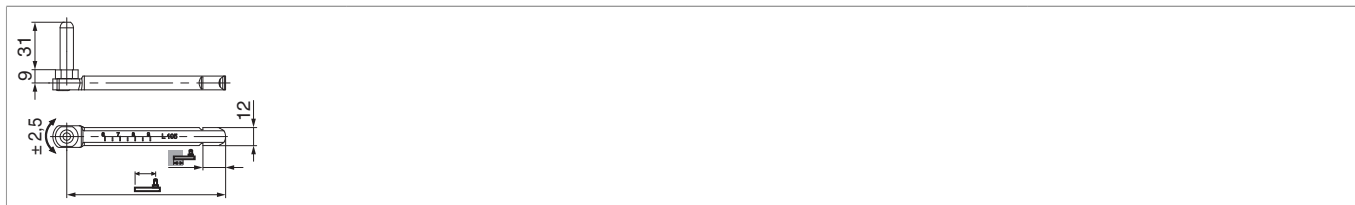

209419 - Verstellkloben SK15 BLR mit Seitenregulierung L135 Abst.80-120 Schwarz-S

Technische Zeichnung

							
Schwarz-S	L135	80 - 120	15	135	55	20	No 209419 ¹⁾

¹⁾ Die angegebenen Mindestklobeneinstände gelten ausschließlich für Montage auf Holz (siehe Kapitel 1.5)!