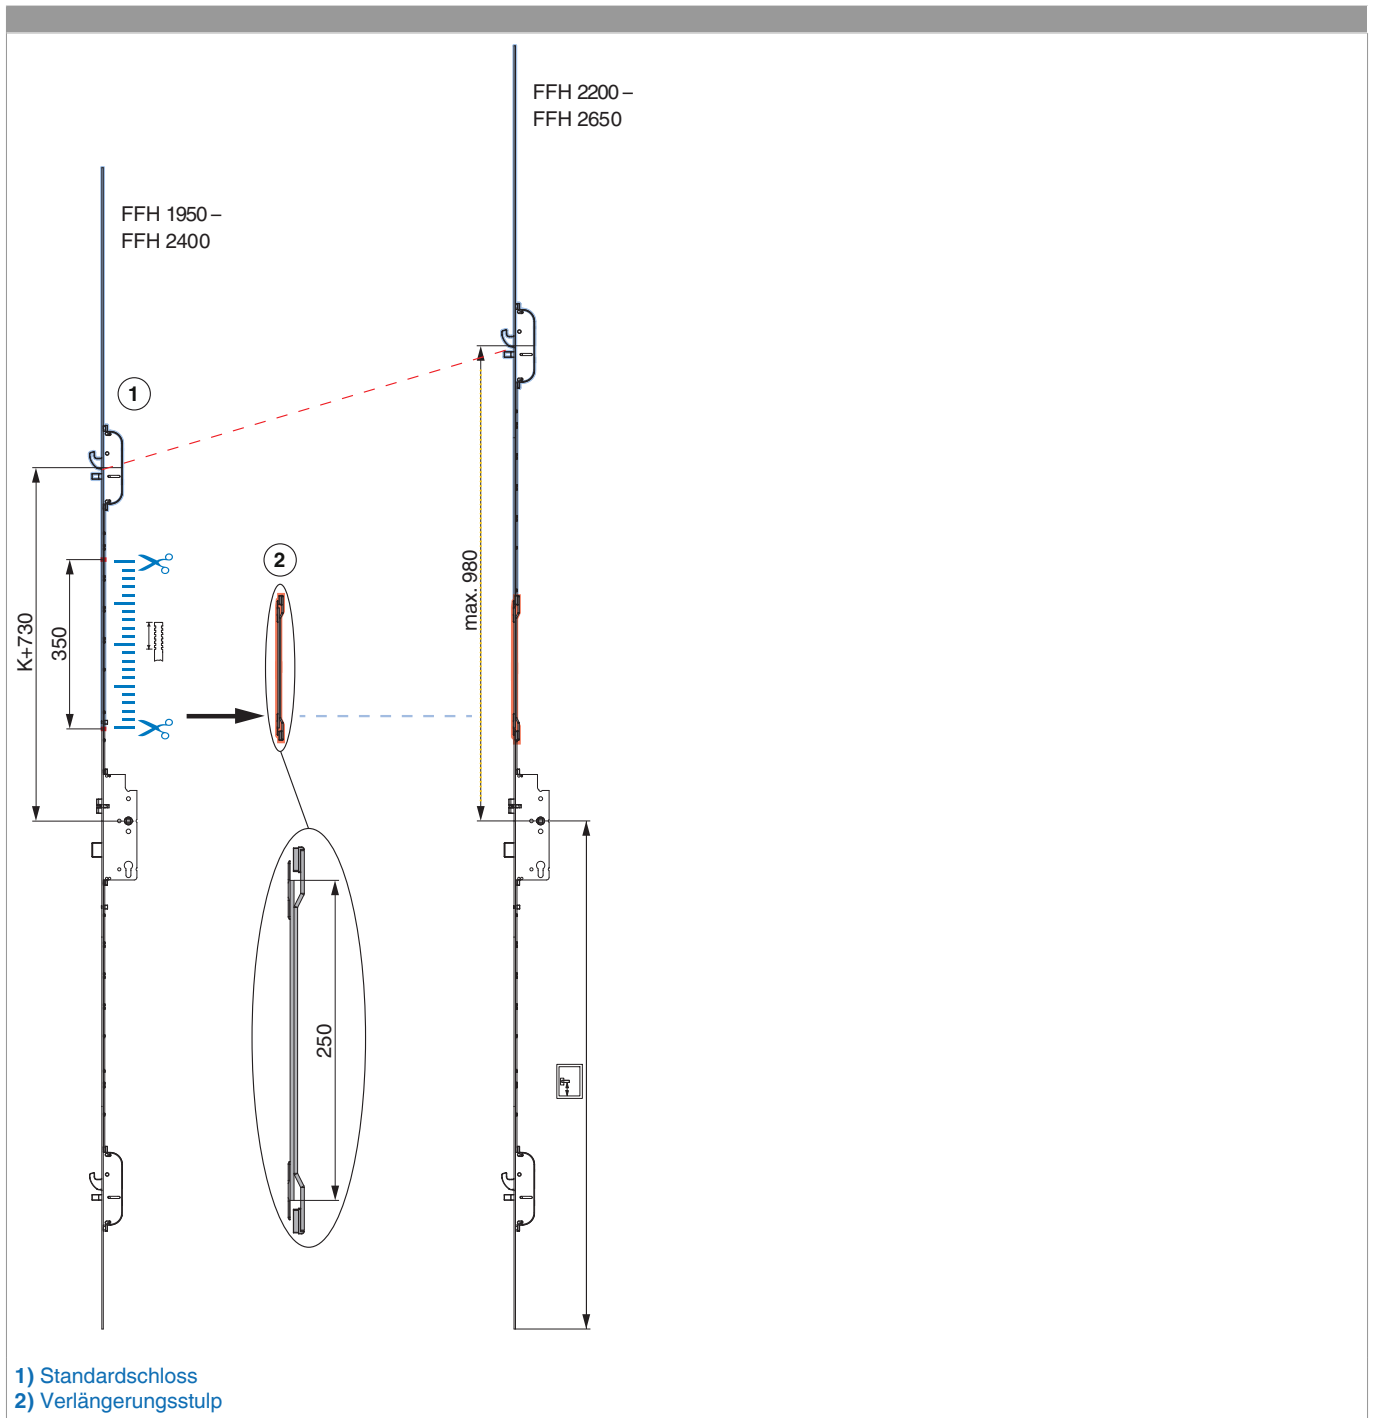

102555 - Verlängerungsstulp Silber F-250x20 PT-M

Technische Zeichnung

			L		No
Verlängerungsstulp Silber	F	20	250	10	102555

Positionierung

**MACO
PROTECT**

102555 - Verlängerungsstulp Silber F-250x20 PT-M