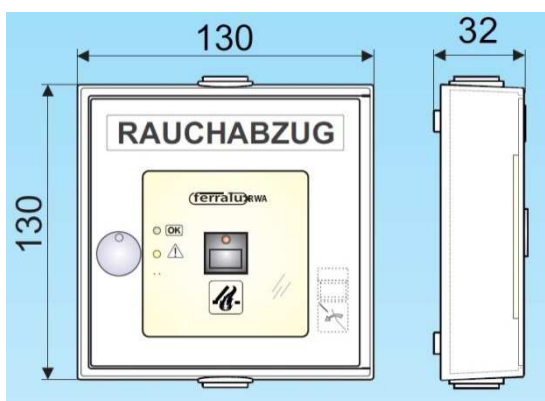

Technické údaje:

Napětí:	24V DC
LED kontrolky:	červená - systém spuštěn (vyhlášen poplach) žlutá - porucha zelená - systém je O.K.
Dostupné barvy krytu:	oranžová (RAL 2011) červená (RAL 3000) šedá (RAL 7035) žlutá (RAL 1018) modrá (RAL 5009)
Materiál krytu:	ABS plast

Rozměry:

Bezpečnostní předpisy:

Montáž může provádět pouze odborně proškolený personál se vzděláním v oboru elektro.

Zařízení se smí používat pouze k účelům, pro které bylo zařízení vyrobeno. Jakékoliv jiné použití nepodléhá záruce a je porušením bezpečnosti.

Před prvním uvedením do provozu je třeba zkontrolovat přívodní kabely.

Provozovatel musí pravidelně kontrolovat funkčnost zařízení. Při případné závadě je třeba okamžitě vyrozumět zřizovací firmu. Vadné díly je nutné okamžitě nahradit originálními náhradními díly.

V případě jakýchkoli nejasností nás neváhejte kontaktovat!

TOR Cheb, spol. s r. o.

Františkovy Lázně – Žírovice 101
350 02 Cheb

Tel: +420 354 450 021
GSM: +420 602 262 101
Fax: +420 354 420 020
Email: info@tor.cz
Web: www.tor.cz