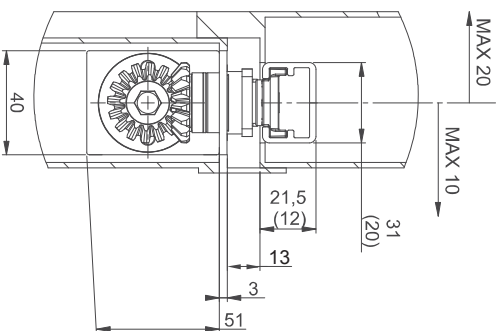

Zadlabací dveřní zavírač DC860

Technické údaje	
Proměnná nastavitelná síla zavírání dveří	EN 1 – 5
Šířka dveří do	1250 mm
Použití pro požárně odolné a kouřotěsné dveře	Ano
Směr otevírání dveří	Doleva/doprava
Rychlost zavírání	Proměnná 120° – 0°
Rychlost dovírání	Proměnná 7° – 0°
Ochrana proti nárazu	Pevná cca na 80°
Úhel otevíření	120°
Hmotnost	2,3 kg
Výška	51 mm
Hloubka	40 mm
Délka	290 mm
Dle normy	EN 1154
CE	Ano

Popis	Objednáací číslo
DC860 ZADLABACÍ ZAVÍRAČ EN 1-5	SP002887
G892 ZADLABACÍ KLUZNÉ RAMÍNKO 20MM STRĚBRNÉ	SP002915
G893 ZADLABACÍ KLUZNÉ RAMÍNKO 31MM STRĚBRNÉ	SP002909
A152 ARETAČNÍ PŘIVEK-KLUZNÉ RAMÍNKO	SP002865
A153 KONC. DORAZ-KLUZNÉ RAMÍNKO	SP002866

DC860/4