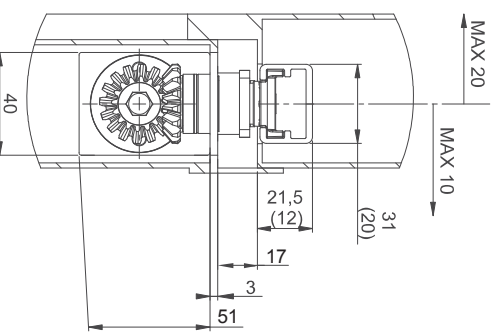

Zadlabací dveřní zavírač DC860

Technické údaje	
Proměnná nastavitelná síla zavírání dveří	EN 1 – 5
Šířka dveří do	1250 mm
Použití pro požárně odolné a kouřotěsné dveře	Ano
Směr otevírání dveří	Doleva/doprava
Rychlost zavírání	Proměnná 120° – 0°
Rychlost dovírání	Proměnná 7° – 0°
Ochrana proti nárazu	Pevná cca na 80°
Úhel otevíření	120°
Hmotnost	2,3 kg
Výška	51 mm
Hloubka	40 mm
Délka	290 mm
Dle normy	EN 1154
CE	Ano

Popis	Objednáací číslo
DC860 ZADLABACÍ ZAVÍRAČ EN 1-5	SP002887
G892 ZADLABACÍ KLUZNÉ RAMÍNKO 20MM STRĚBRNÉ	SP002915
G893 ZADLABACÍ KLUZNÉ RAMÍNKO 31MM STRĚBRNÉ	SP002909
A152 ARETAČNÍ PŘIVEK-KLUZNÉ RAMÍNKO	SP002865
A153 KONC. DORAZ-KLUZNÉ RAMÍNKO	SP002866

DC860/8