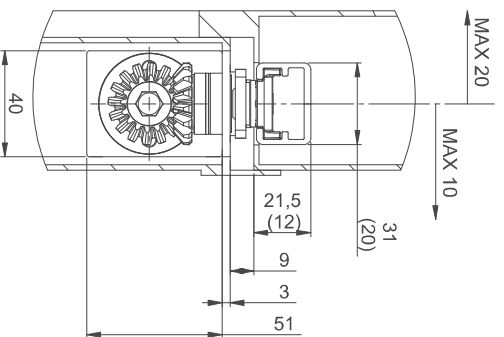

Zadlabací dveřní zavírač DC860

Technické údaje	
Proměnná nastavitelná síla zavírání dveří	EN 1 – 5
Šířka dveří do	1250 mm
Použití pro požárně odolné a kouřotěsné dveře	Ano
Směr otevírání dveří	Doleva/doprava
Rychlost zavírání	Proměnná 120° – 0°
Rychlost dovírání	Proměnná 7° – 0°
Ochrana proti nárazu	Pevná cca na 80°
Úhel otevíření	120°
Hmotnost	2,3 kg
Výška	51 mm
Hloubka	40 mm
Délka	290 mm
Dle normy	EN 1154
CE	Ano

Popis	Objednáací číslo
DC860 ZADLABACÍ ZAVÍRAČ EN 1-5	SP002887
G892 ZADLABACÍ KLUZNÉ RAMÍNKO 20MM STRĚBRNÉ	SP002915
G893 ZADLABACÍ KLUZNÉ RAMÍNKO 31MM STRĚBRNÉ	SP002909
A152 ARETAČNÍ PŘIVEK-KLUZNÉ RAMÍNKO	SP002865
A153 KONC. DORAZ-KLUZNÉ RAMÍNKO	SP002866

DC860