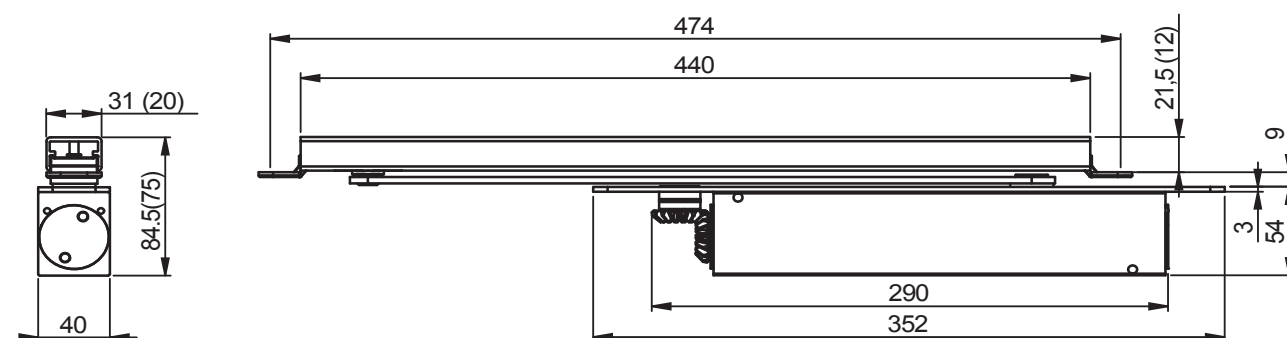

CERTIFIKACE

Osvědčení o shodě
s normou EN1154

CE	Abloj Oy PO Box 108 80101 Joensuu, Finland	09
	0432-CPD-0047 EN1154:1996+A1:2002 3 8 4 1 1 2	

CE	Abloj Oy PO Box 108 80101 Joensuu, Finland	10
	0432-CPD-0047 EN1154:1996+A1:2002 3 8 4 1 1 3	

POPIS VÝROBKU

- zadlabací dveřní zavírač s vačkovou technologií
- rozsah síly EN 1-5
- pro požárně odolné a kouřotěsné dveře do šířky 1250 mm a váhy 100kg
- síla zavírače nastavitelná na těle zavírače pomocí ventilu
- použití pro pravé i levé dveře
- plynule nastavitelná rychlost zavírání a dovírání pomocí termodynamických ventilů
- úhel otevření do 120°
- možnost instalace do dveřního křídla i rámu
- součástí balení jsou šrouby na uchycení, montážní návod a instalační šablona

VÝHODY

- plynulé otevírání dveří díky vačkové technologii
- rychlá instalace a snadné seřízení
- termodynamické ventily minimalizují vliv teplotních změn

VARIANTY

DC860/4

- zadlabací dveřní zavírač s vačkovou technologií a prodlouženým čepem 4mm

DC860/8

- zadlabací dveřní zavírač s vačkovou technologií a prodlouženým čepem 8mm

PROVEDENÍ VÝROBKU

- stříbrná

PŘÍSLUŠENSTVÍ

- G892 zadlabací kluzné ramínko úzké (šířka 20 mm)
- A156 aretační prvek pro kluzné ramínko G892
- A157 koncový doraz pro kluzné ramínko G892
- G893 zadlabací kluzné ramínko (šířka 31 mm)
- A152 aretační prvek pro kluzné ramínko G893
- A153 koncový doraz pro kluzné ramínko G893

- A162 montážní plech pro kovové dveře