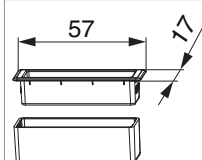

104413 - Fräsabdeckung für Sperrriegel Schwarz

Technische Zeichnung

		No
Fräsabdeckung für Sperrriegel Schwarz	20	104413