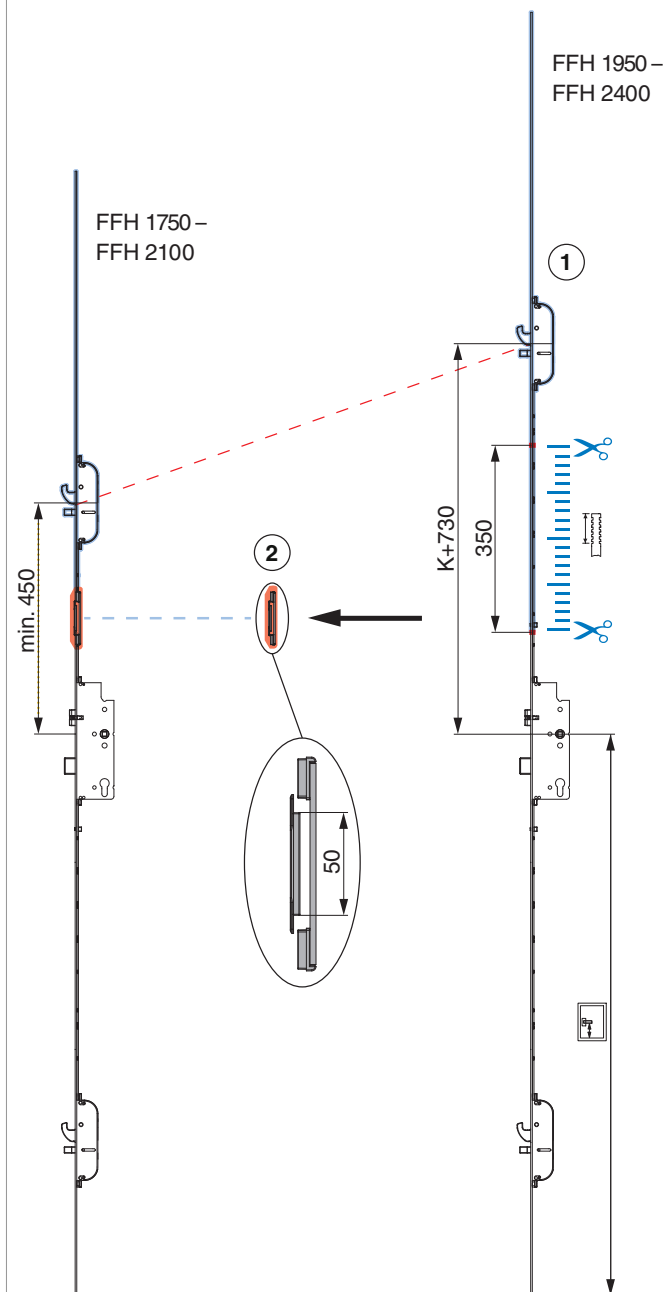

## 102557 - Verkürzungsstulp Silber F-50x20 PT-M

### Technische Zeichnung

			<b>L</b>		<b>No</b>
Verkürzungsstulp Silber	F	20	50	10	<a href="#">102557</a>

## Positionierung

- 1) Standardschloss
- 2) Verkürzungsstulp

**MACO  
PROTECT**

**102557 - Verkürzungsstulp Silber F-50x20 PT-M**