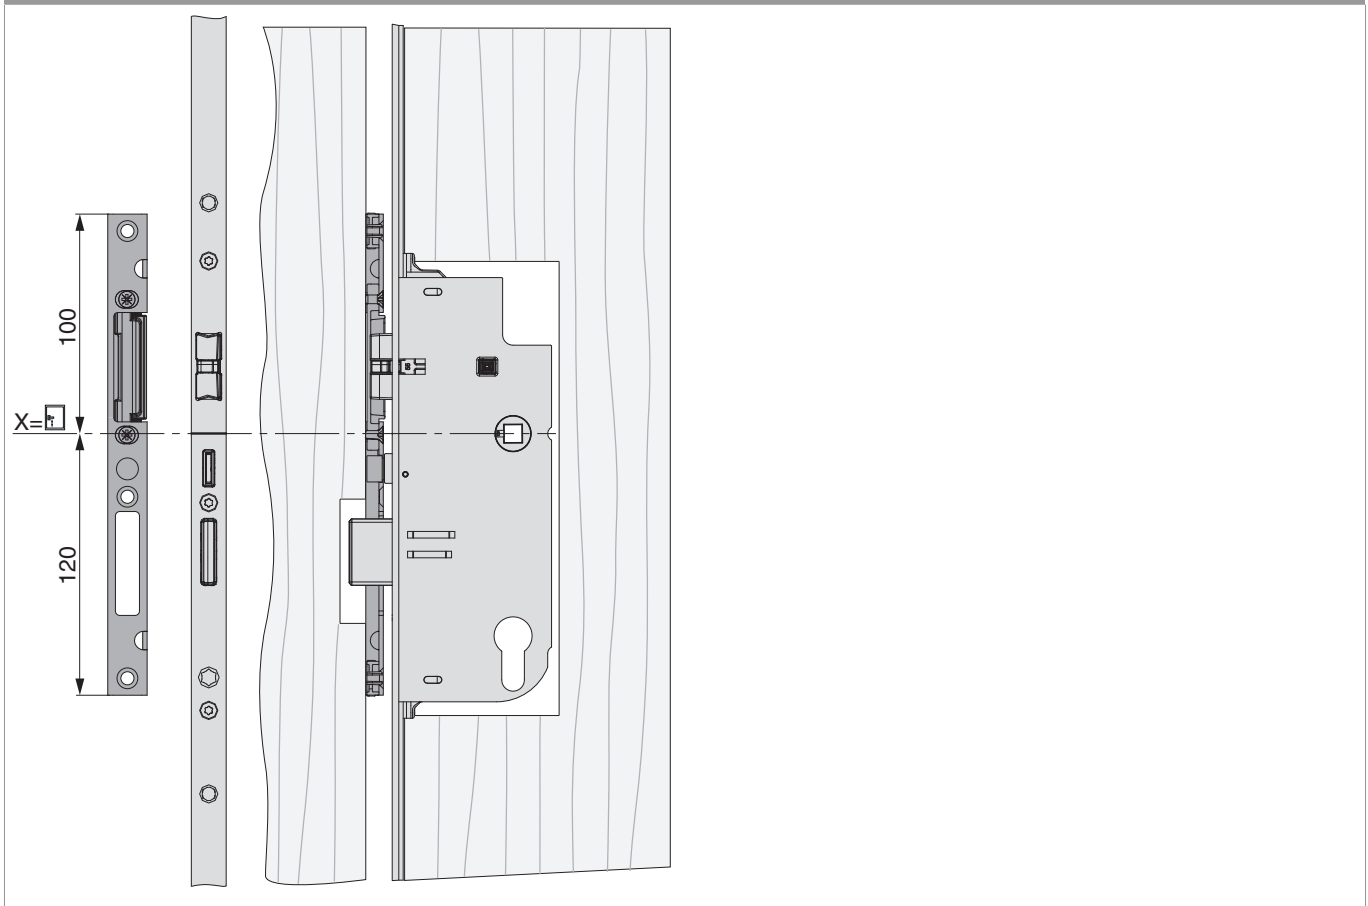

219234 - Fallen- und Riegelschließteil Z-TA links 12L 9V Silber

Technische Zeichnung

			L	B	H			No
Silber	links	Fallen- und Riegelschließteil Z-TA 12L 9V	220	18	8	5	20	219234

Positionierung der Schließteile

Fallen- und Riegelschließteile

Bohr- und Fräsbild

Fallen- und Riegelschließteile