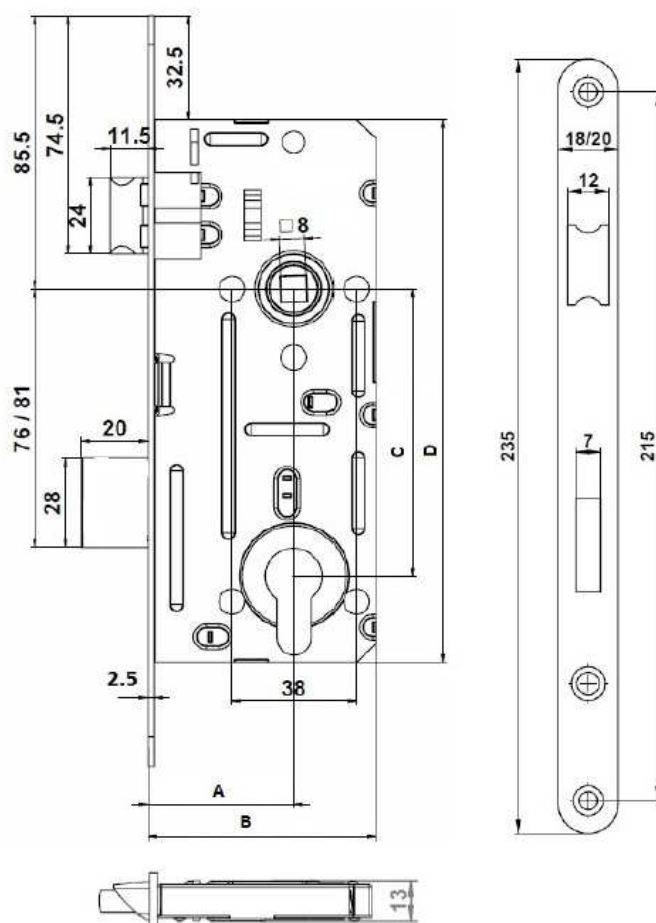

Interiérové zadlabací zámky série 5141

- Určen pro interiérové mezipokojové dveře domů, bytů apod.
- Hloubka zádlabu 75 mm, backset 50 mm, šířka čela 20 mm
- Jednozápadový (WC a obyčejný klíč), pravo-levý
- Dvouzápadový (vložkový), pravo-levý
- Otvory v bočních deskách (o 8 mm) umožňují použití dvoudílného kování (rozetové)
- Vrchní ořech 8mm, spodní (WC) ořech 6 mm
- Zamaková strelka a závora

ROZTEČ ©	90 mm
BACKSET (A)	50 mm
OŘECH	8 mm
WC OŘECH	6 mm