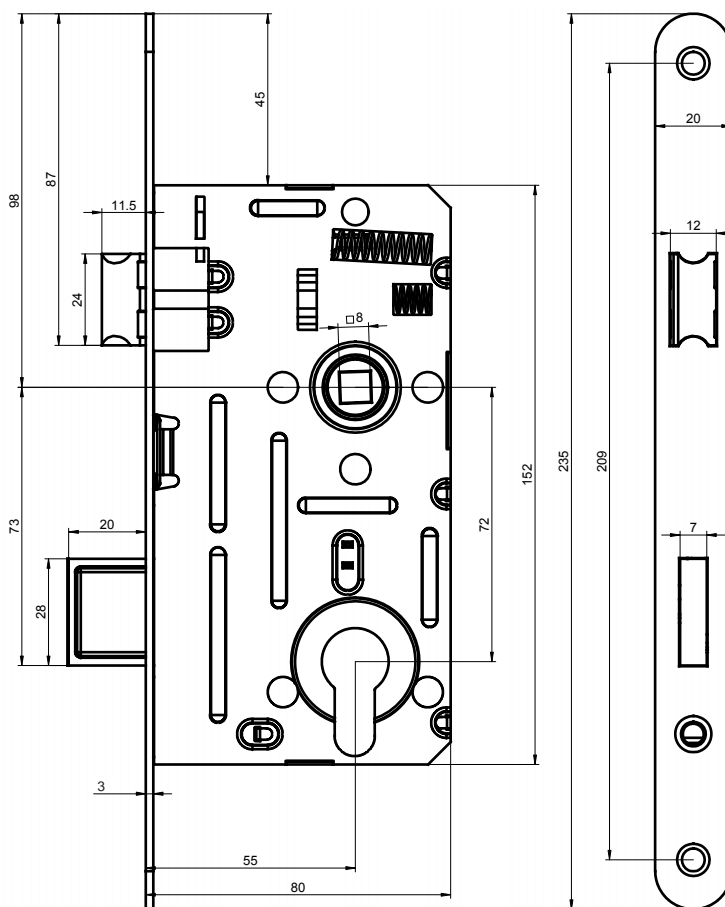

Interiérové zadlabací zámky DIN FAB 5243

Dodáván v provedeních:

- Vložkový
- Obyčejný klíč
- WC

- Určen pro interiérové mezipokojové dveře domů, bytů apod.
- Rozteč 72mm (u WC možnost 78/8), hloubka zádlabu 80 mm, backset 55 mm, šířka čela 20 mm
- Jednozápadový (WC a obyčejný klíč), pravo-levý
- Dvouzápadový (vložkový), pravo-levý
- Otvory v bočních deskách (ø 8 mm) umožňují použití dvoudílného kování (rozetové)
- Vrchní ořech 8mm, spodní (WC) ořech 6 mm nebo 8mm
- Přeměnu zámku z pravého na levý a naopak lze provést po odklopení zarážky umístěné nad vodítkem střelky
- Dodáván v hromadném balení 25 ks

Popis	Objednací číslo
AA000140	5243/20 L VL.ZADL.ZAM HR 25ks
AA000141	5243/20 P VL.ZADL.ZAM HR 25ks
AA000142	5243/20 P OBYC.K ZZ. HR 25ks
AA000143	5243/20 L OBYC.K ZZ. HR 25ks
AA000144	5243/20 72/6 L WC.ZZ.HR 25ks
AA000145	5243/20 72/6 P WC.ZZ.HR 25ks
AA000178	5243/20 78/8 P WC.ZZ.HR 25ks
AA000179	5243/20 78/8 L WC.ZZ.HR 25ks