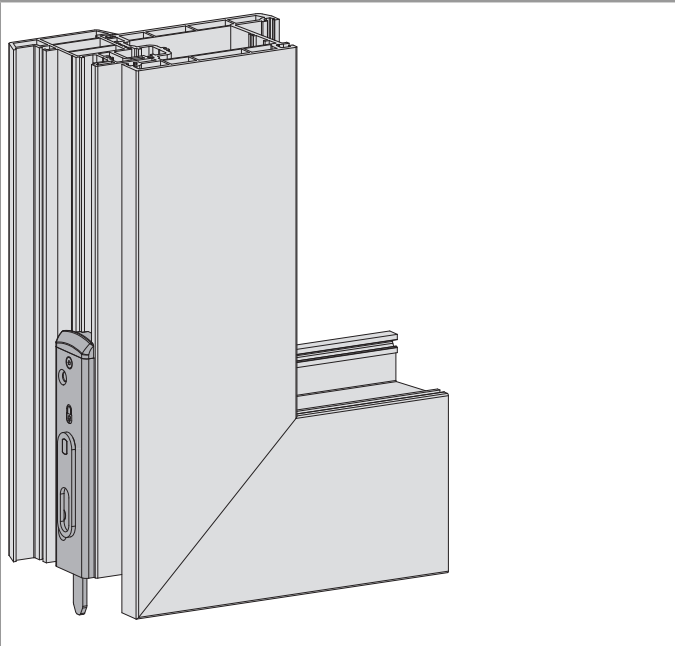

213825 - Haustürkantriegel U-6x32x6 rechts für Beschlagsnut L=130 Silber

Technische Zeichnung

					L			No
Silber	für Beschlagsnut	rechts	20	10	130	2	20	213825

Positionierung

des Kantriegels

Maßangaben