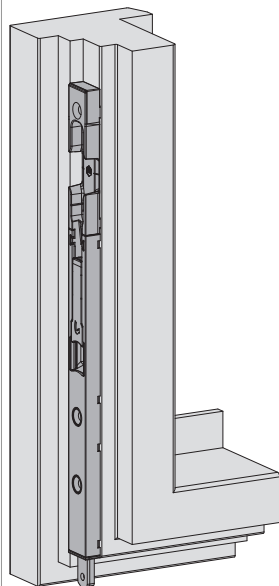

210876 - Haustürkantriegel Eurofalz L=200 Silber

Technische Zeichnung

						L			No
Silber	Eurofalz		18	10		200	3	20	210876

Positionierung

des Kantriegels

délka 200 mm
šířka 18 mm
tloušťka 9 mm

Maßangaben