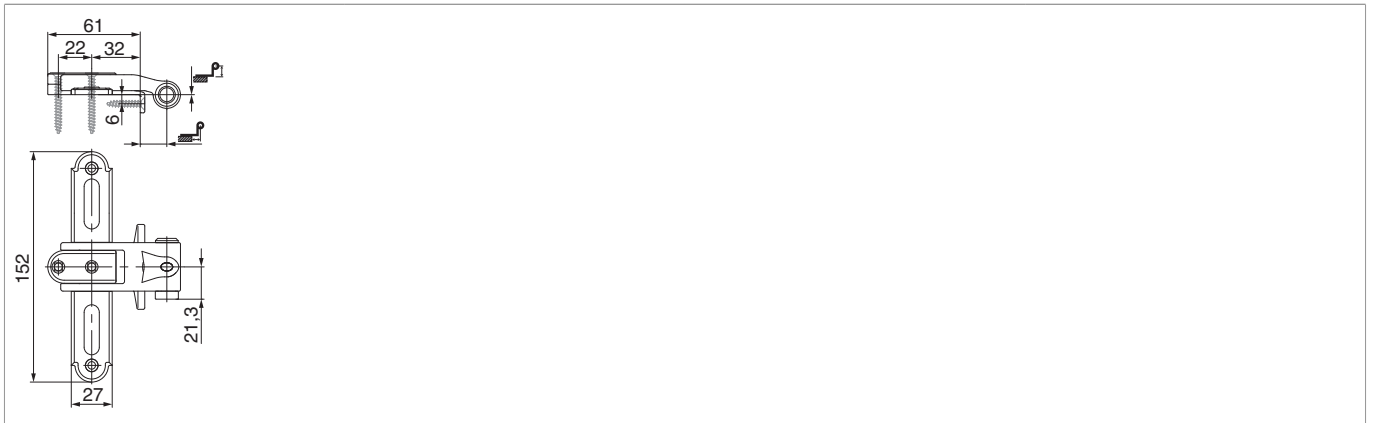

## 14384 - Kreuzband BLR seith. reg. m.Ans.Lasche KR= 0 AT= 18 gerade Schwarz-S

### Technische Zeichnung

							
Schwarz-S	gerade	0	18	32	5	20	14384