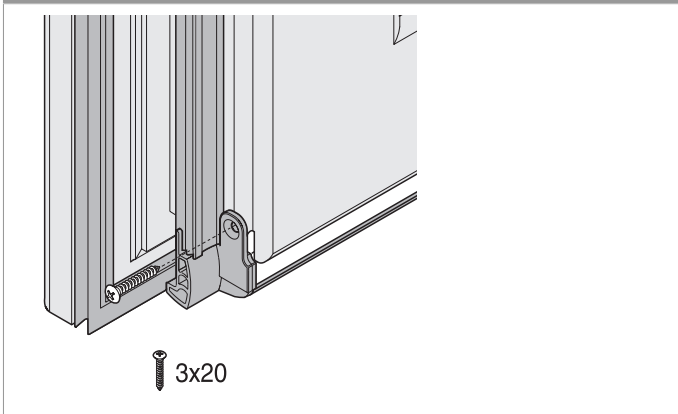

457143 - Packung Endstücke für Mitte links Falz 12 Schwarz

Technische Zeichnung

					No
	für Mitte links	Schwarz	Falz 12		457143

Montage Dichtung

Einflügliges Fenster

Endstücke montieren

Zweiflügliges Fenster

Endstücke montieren

Endstücke am Flügel festschrauben

Packung Endstücke Mittelpartie

Ausführung links