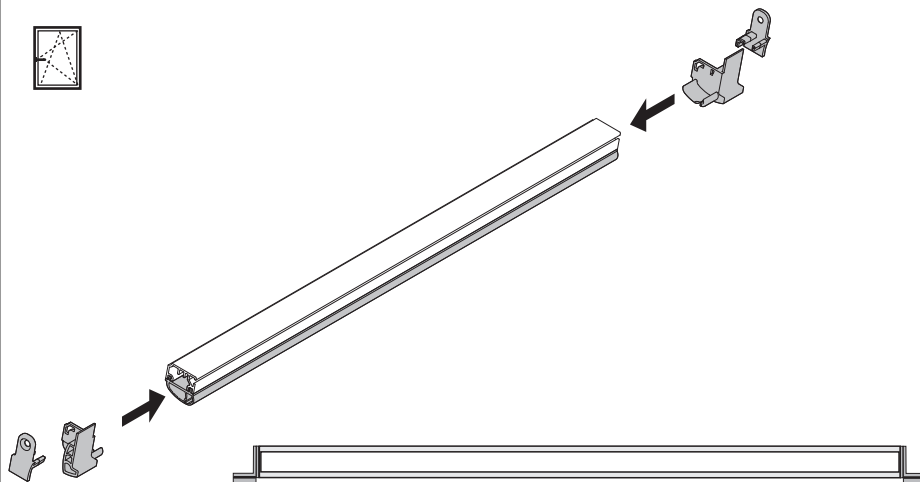

457143 - Packung Endstücke für Mitte links Falz 12 Schwarz

Technische Zeichnung

					No
	für Mitte links	Schwarz	Falz 12		457143

Montage Dichtung

Einflügliges Fenster

Endstücke montieren

Zweiflügliges Fenster

Endstücke montieren

Endstücke am Flügel festschrauben

Packung Endstücke Mittelpartie

Ausführung links