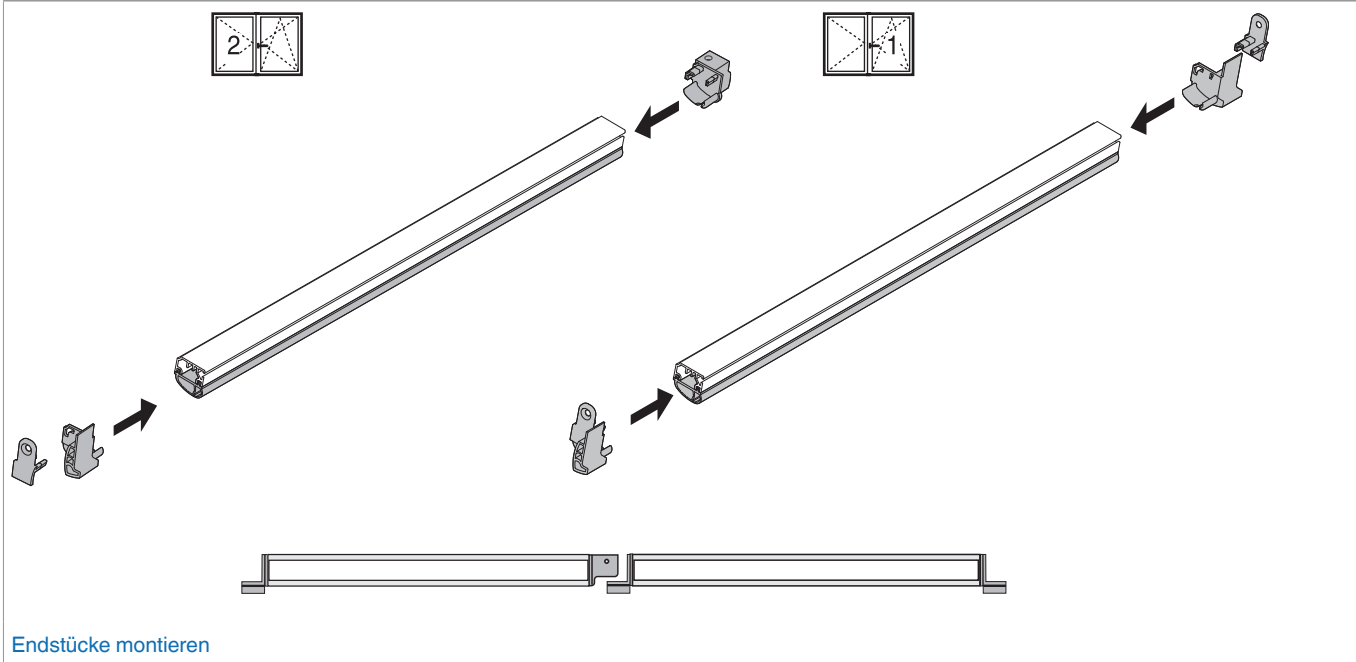

457143 - Packung Endstücke für Mitte links Falz 12 Schwarz

Technische Zeichnung

					No
	für Mitte links	Schwarz	Falz 12		457143

Montage Dichtung

Einflügliges Fenster

Endstücke montieren

Zweiflügliges Fenster

Endstücke montieren

Endstücke am Flügel festschrauben

Packung Endstücke Mittelpartie

Ausführung links