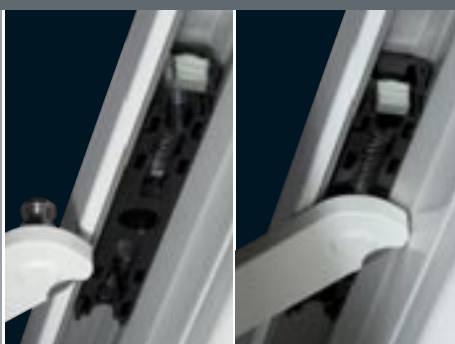

Bezpečné spojení rámu a křídla s možností vizuální kontroly díky novým kluzákům.

Nové západky ze speciálního plastu umožňují snadné zaskočení ve sklopené poloze.

Bezpečná otevřená poloha a dále zlepšená trvalá funkce díky nůžkové konstrukci s novou kloubovou mechanikou.

Designová klika HAUTAU 202 AG

- Zvýšená bezpečnost funkce: spojení se zmenšenou vůlí mezi klikou nástavné převodovky a centrálním uzávěrem
- Efektivnější montáž: Příprava montáže bez výměny vrtáků, protože se používá jednotný průměr vrtáku pro mechaniky a kliku převodovky i optimalizované šroubovací body v klice nástavné převodovky