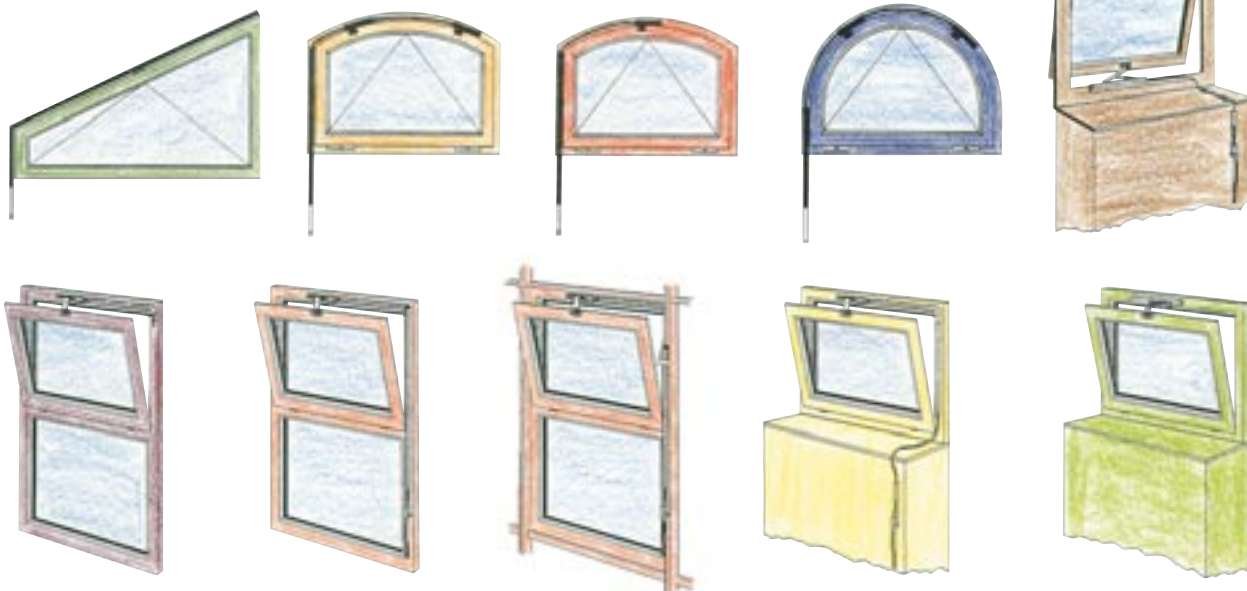

HAUTAU PRIMAT

a Vaše nápady se realizují -
všechny možnosti se otvírají!

Jeden pro všechno

HAUTAU PRIMAT otvírá, zavírá a zajišťuje výklopná okna ze dřeva, hliníku a plastu. V otevřené poloze je aretace odolná proti povětrnostním vlivům. Oblouková okna, šikmá okna, dvojitá a trojitá konstrukce a další různé varianty je možné hravě vyřešit. S flexibilním převodem, nastavitelným rohovým převodem a univerzálním unášečem je systém v každém směru kompletní. Kompaktní, pohledově pěkné opláštění je z hliníku a funkční díly jsou vyrobeny z kvalitní, protikorozi chráněné oceli.

Různé možnosti ovládání

O komfort se stará super-úzká vřetenová převodovka s kvalitním mosazným uložením. Díky trapézovému závitu s 6 mm stoupáním dosahuje okno své vyklopené polohy menším počtem otáček kliky. Krycí profil čítá jen 16 mm, šroubovací plocha je široká jen 18 mm. Můžete zvolit otočnou kliku, zamykací kliku, kliku s převodem, vřetenovou převodovku nebo převodovky pro prosklené konstrukce s příčkou.

Samozřejmostí je také elektrická verze, zeptejte se na naše HAUTAU PRIMAT^{kompakt}

Všimnete si, pokud je to HAUTAU.

Je dovoleno to co se líbí!

HAUTAU PRIMAT realizuje pro každé nadsvětlicové okno odpovídající řešení. Kulaté, oválné nebo hranaté - systém otvírá na přání dovnitř i ven, jednokřídlá, dvoukřídlá a tříkřídlá výklopná okna, oblouková okna a má řadu dalších možností ...