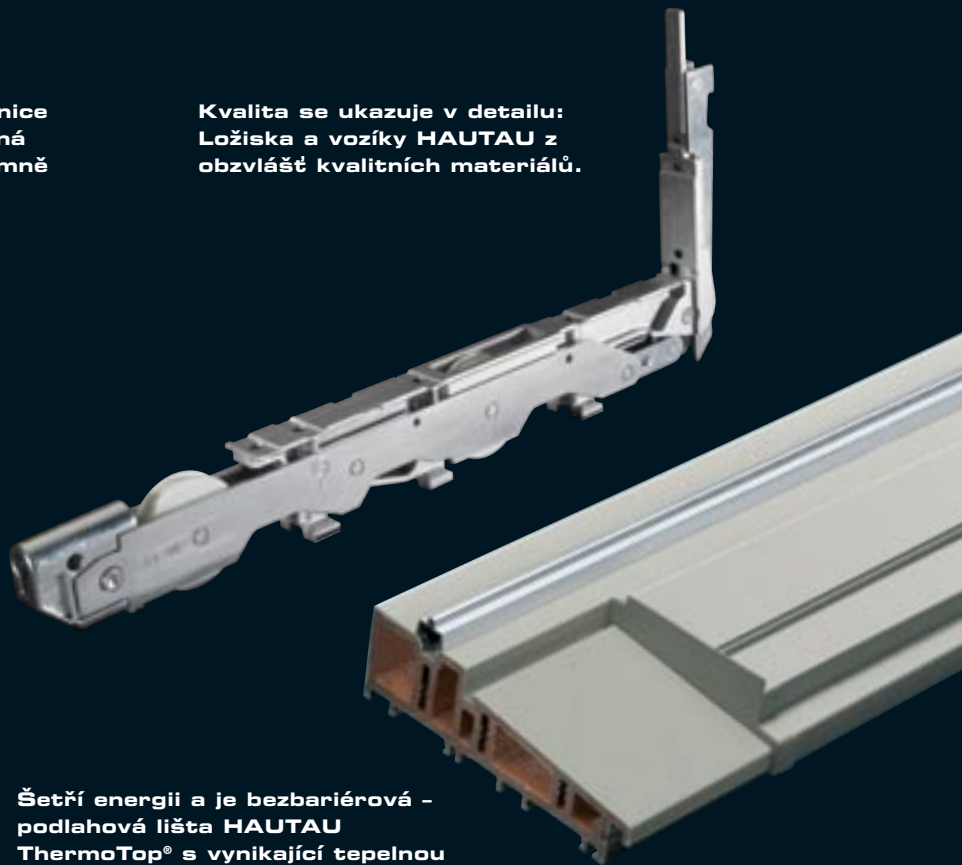

Samozřejmostí je také elektrická verze, zeptejte se na naše ATRIUM HS® 300 E.

Všimnete si, pokud je to HAUTAU.

Díky vyspělé mechanice vypadá tvarově pěkná HAUTAU klika příjemně malá a decentní.

Kvalita se ukazuje v detailu: Ložiska a vozíky HAUTAU z obzvláště kvalitních materiálů.

Šetří energii a je bezbariérová - podlahová lišta HAUTAU ThermoTop® s vynikající tepelnou izolací.

HAUTAU ATRIUM S

prostě jen hravě posunout!

Od velikosti S do XXL

System je vhodný pro okna z plastu nebo lehkého kovu s hmotnostmi křídla od 50 do 300 kg.