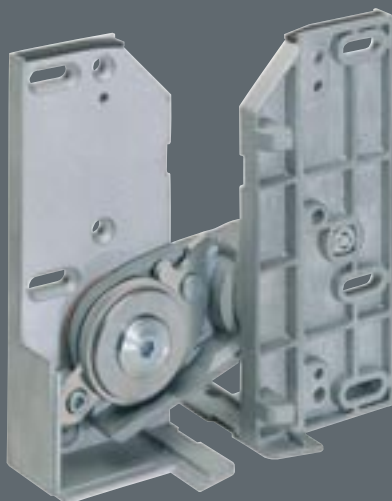

Nová patentovaná brzdící technika

Díky brzdící technice nového typu jsou možné různé brzdící momenty ve směru otevírání i zavírání křídel, s nastavením pro danou hmotnost křídla.

HAUTAU-tvarově pěkná klika se štěrbinovým a nočním větráním

HAUTAU ovládací klika je dodávána z výroby již připravená pro štěrbinové a noční větrání. Takto docílíte příjemného, trvalého větrání, přičemž je kyvné křídlo zajištěno proti náporovému větru, bouři.